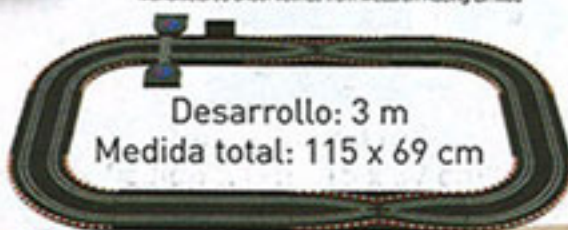

Desarrollo: 3 m
Medida total: 115 x 69 cm

→ **Ref. 3116**

F-1

Contenido:

- 1 Pista de conexiones 114 mm
- 1 Recta 114 mm
- 1 Recta 342 mm
- 2 Rectas 228 mm
- 4 Curvas Standard 90°
- 2 Cambios de pista 342 mm
- 1 Pista Cuentavueltas
- 4 Vallas
- 2 Mandos con turbo
- 1 Transformador
- 2 Coches F-1

CUENTA VUELTAS

MANDO TURBO

CHICANE

DTM

Desarrollo: 3 m
Medida total: 115 x 69 cm

→ **Ref. 3130**

DTM

Contenido:

CUENTA VUELTAS

MANDO TURBO

CHICANE

GT

→ **Ref. 3118**
GT

Contenido:

- 1 Pista de conexiones 114 mm
- 2 Pistas de Adelantamiento
- 3 Rectas de 342 mm
- 4 Rectas de 228 mm
- 6 Rectas de 114 mm
- 7 Curvas Standard 45°
- 9 Curvas Standard 90°
- 5 Curvas Exteriores 45°
- 22 Vallas
- 2 Mandos con turbo
- 1 Transformador
- 2 Coches GT

Las dos ruedas llegan a Scalextric

CUENTA
VUELTAS

MANDO
TURBO

CHICANE

Longitud circuito: 5 m

Medida total: 178 cm x 129 cm

Paso por curva tumbando y derrapando