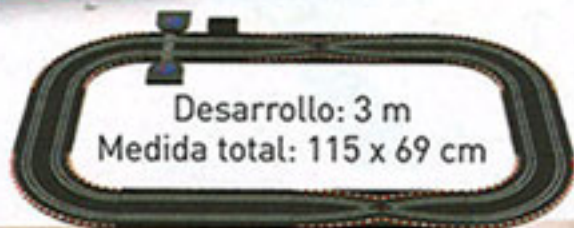

Desarrollo: 3 m
Medida total: 115 x 69 cm

→ **Ref. 3116**

F-1

Contenido:

- 1 Pista de conexiones 114 mm
- 1 Recta 114 mm
- 1 Recta 342 mm
- 2 Rectas 228 mm
- 4 Curvas Standard 90°
- 2 Cambios de pista 342 mm
- 1 Pista Cuentavueltas
- 4 Vallas
- 2 Mandos con turbo
- 1 Transformador
- 2 Coches F-1

CUENTA VUELTAS

MANDO TURBO

CHICANE

DTM

Desarrollo: 3 m
Medida total: 115 x 69 cm

→ **Ref. 3130**

DTM

Contenido:

- 1 Pista de conexiones 114 mm
- 1 Recta 114 mm
- 1 Recta 342 mm
- 2 Rectas 228 mm
- 4 Curvas Standard 90°
- 2 Cambios de pista 342 mm
- 1 Pista Cuentavueltas
- 4 Vallas
- 2 Mandos con turbo
- 1 Transformador
- 2 Coches DTM

CUENTA VUELTAS

MANDO TURBO

CHICANE

GT

→ **Ref. 3118**
GT

Contenido:

- 1 Pista de conexiones 114 mm
- 2 Pistas de Adelantamiento
- 3 Rectas de 342 mm
- 4 Rectas de 228 mm
- 6 Rectas de 114 mm
- 7 Curvas Standard 45°
- 9 Curvas Standard 90°
- 5 Curvas Exteriores 45°
- 22 Vallas
- 2 Mandos con turbo
- 1 Transformador
- 2 Coches GT