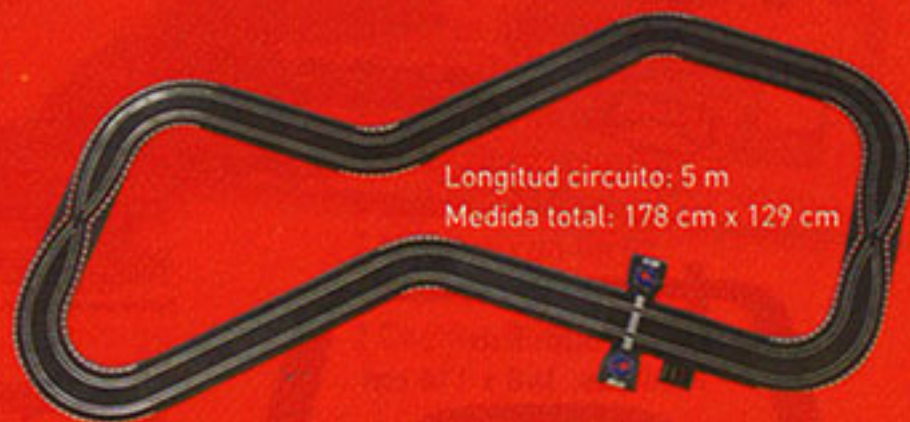

Las dos ruedas llegan a Scalextric

CUENTA
VUELTAS

MANDO
TURBO

CHICANE

Longitud circuito: 5 m

Medida total: 178 cm x 129 cm

Paso por curva tumbando y derrapando