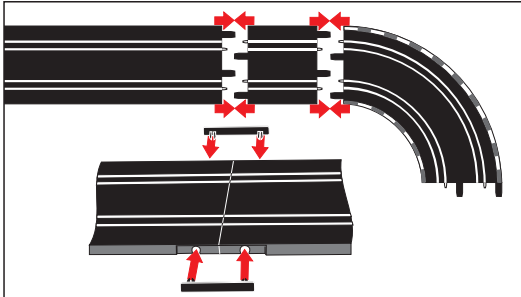

Carrera[®]

GO!!!

Stadlbauer Marketing + Vertrieb Ges.m.b.H.
Magazinstraße 4 · 5027 Salzburg · Austria
www.carrera-toys.com · www.carreraclub.com

RALLY HEROES

60805

— 11,2 m / 36 feet 75 inch
 □ 277 x 109 cm / 9.09 feet x 3.58 feet