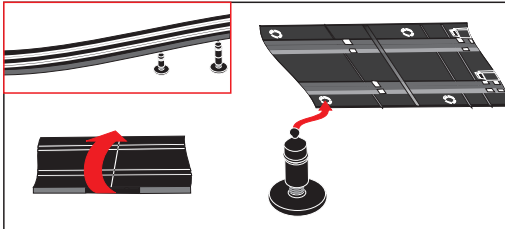

Carrera[®]

GO!!!

Stadlbauer Marketing + Vertrieb Ges.m.b.H.
Magazinstraße 4 · 5027 Salzburg · Austria
www.carrera-toys.com · www.carreraclub.com

RALLY HEROES

60805

— 11,2 m / 36 feet 75 inch
 □ 277 x 109 cm / 9.09 feet x 3.58 feet