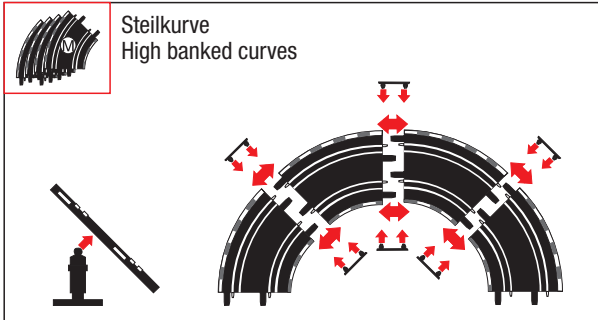

Carrera[®]

GO!!!

Stadlbauer Marketing + Vertrieb Ges.m.b.H.
Magazinstraße 4 · 5027 Salzburg · Austria
www.carrera-toys.com · www.carreraclub.com

RALLY HEROES

60805

— 11,2 m / 36 feet 75 inch
 □ 277 x 109 cm / 9.09 feet x 3.58 feet