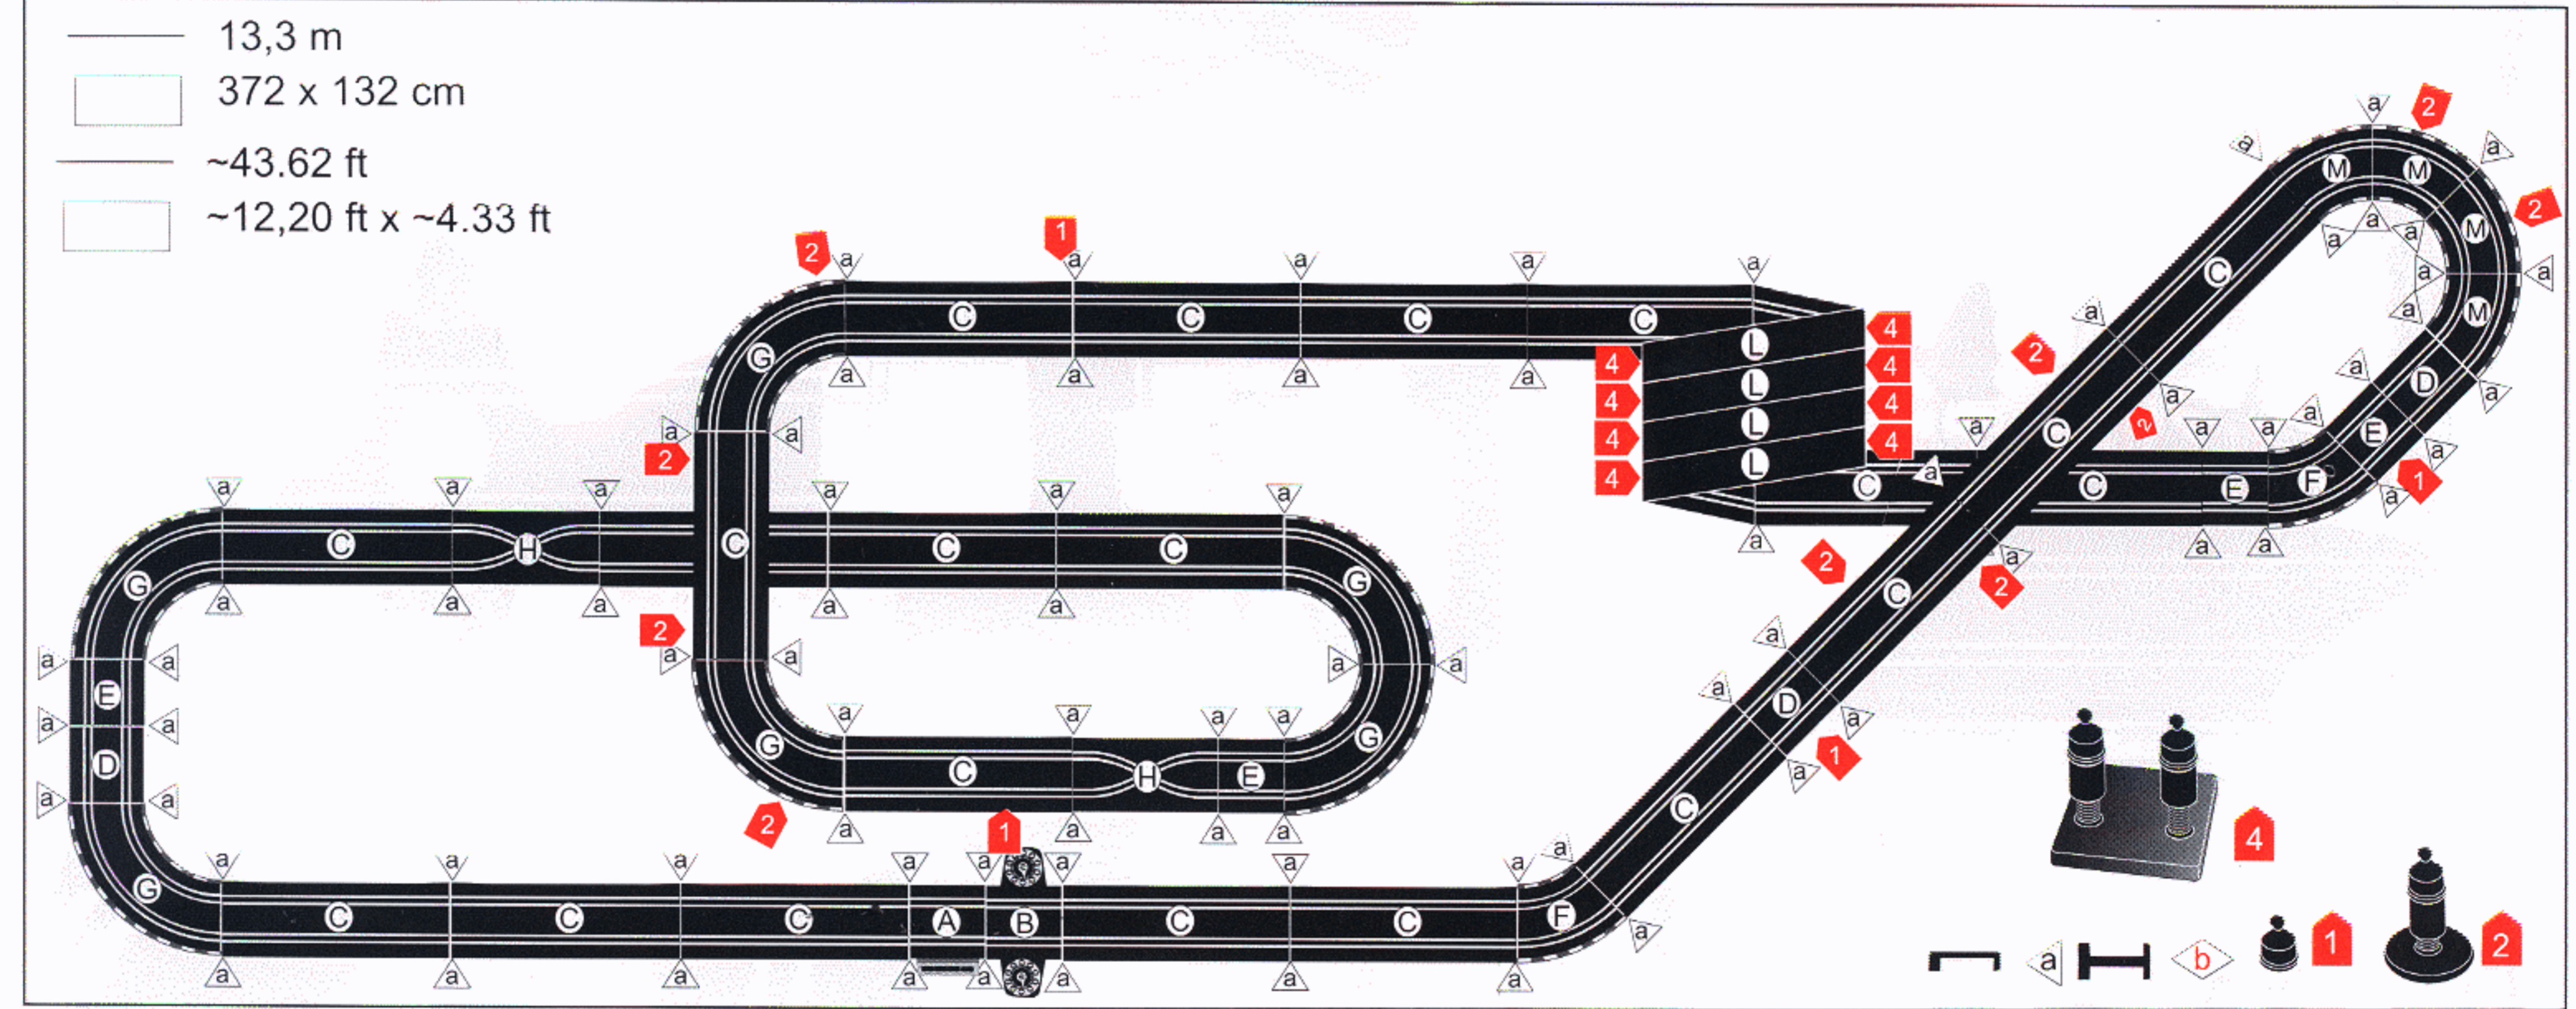

Stadlbauer
Marketing & Vertrieb Ges.m.b.H
Magazinstrasse 4,
5027 Salzburg, Austria.
<http://www.carrera-toys.de>
<http://www.carreraclub.com>

Street Endurance 60650

CE 14,8V 2 x 350 mA LGA Nürnberg GS age 6+ 0-3

! WARNING: CHOKING HAZARD - Small parts Not for children under 3 years!