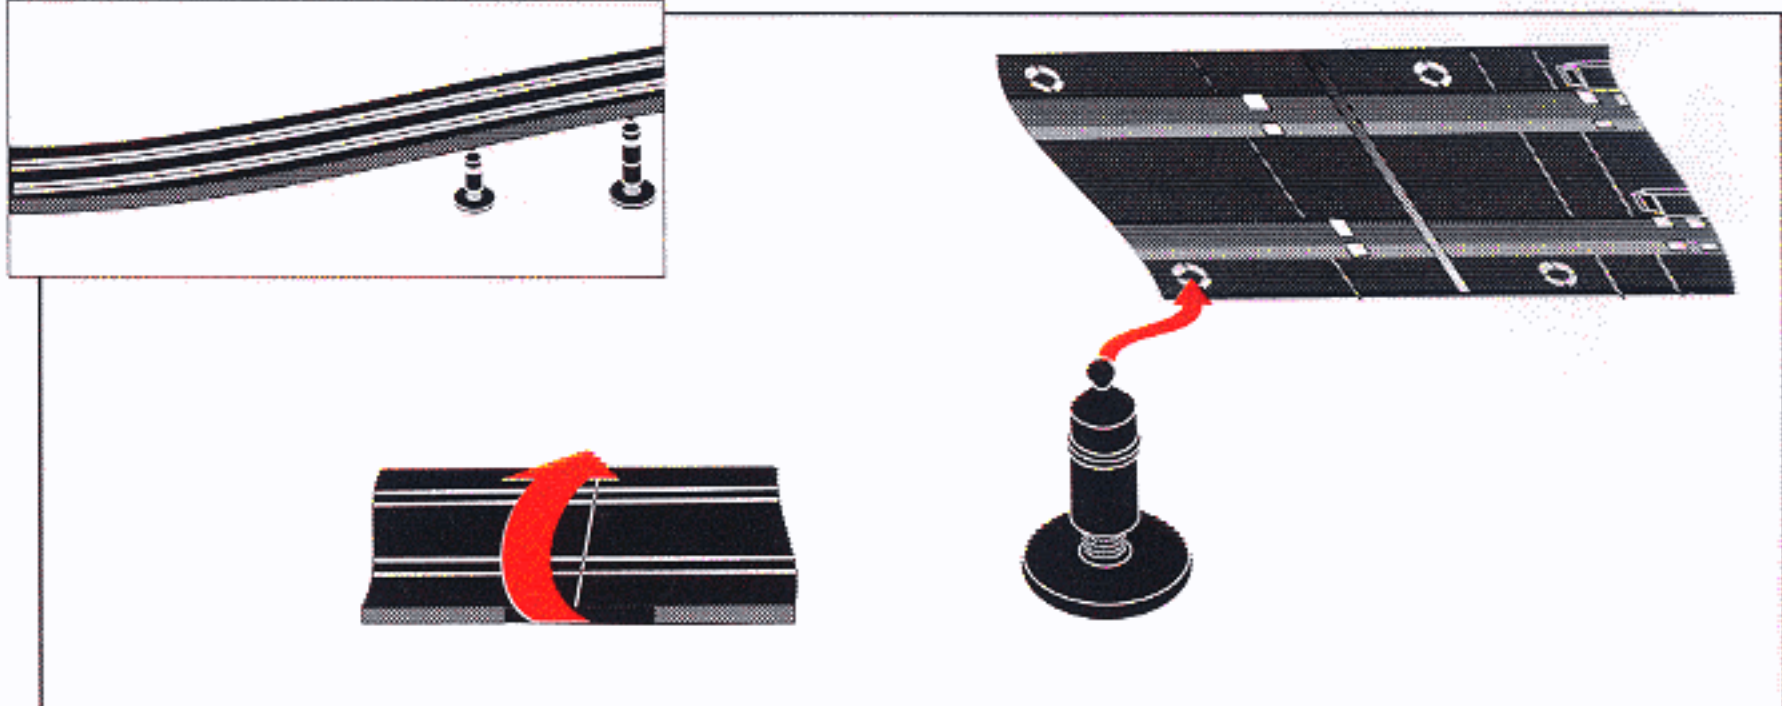

Stadlbauer • Marketing + Vertrieb Ges.m.b.H.
 Magazinstraße 4 • 5027 Salzburg • Austria
 Internet: <http://www.carrera-toys.de>
<http://www.carreraclub.com>

Power Rivals 60505

WARNING:
 CHOKING HAZARD - Small parts
 Not for children under 3 years!