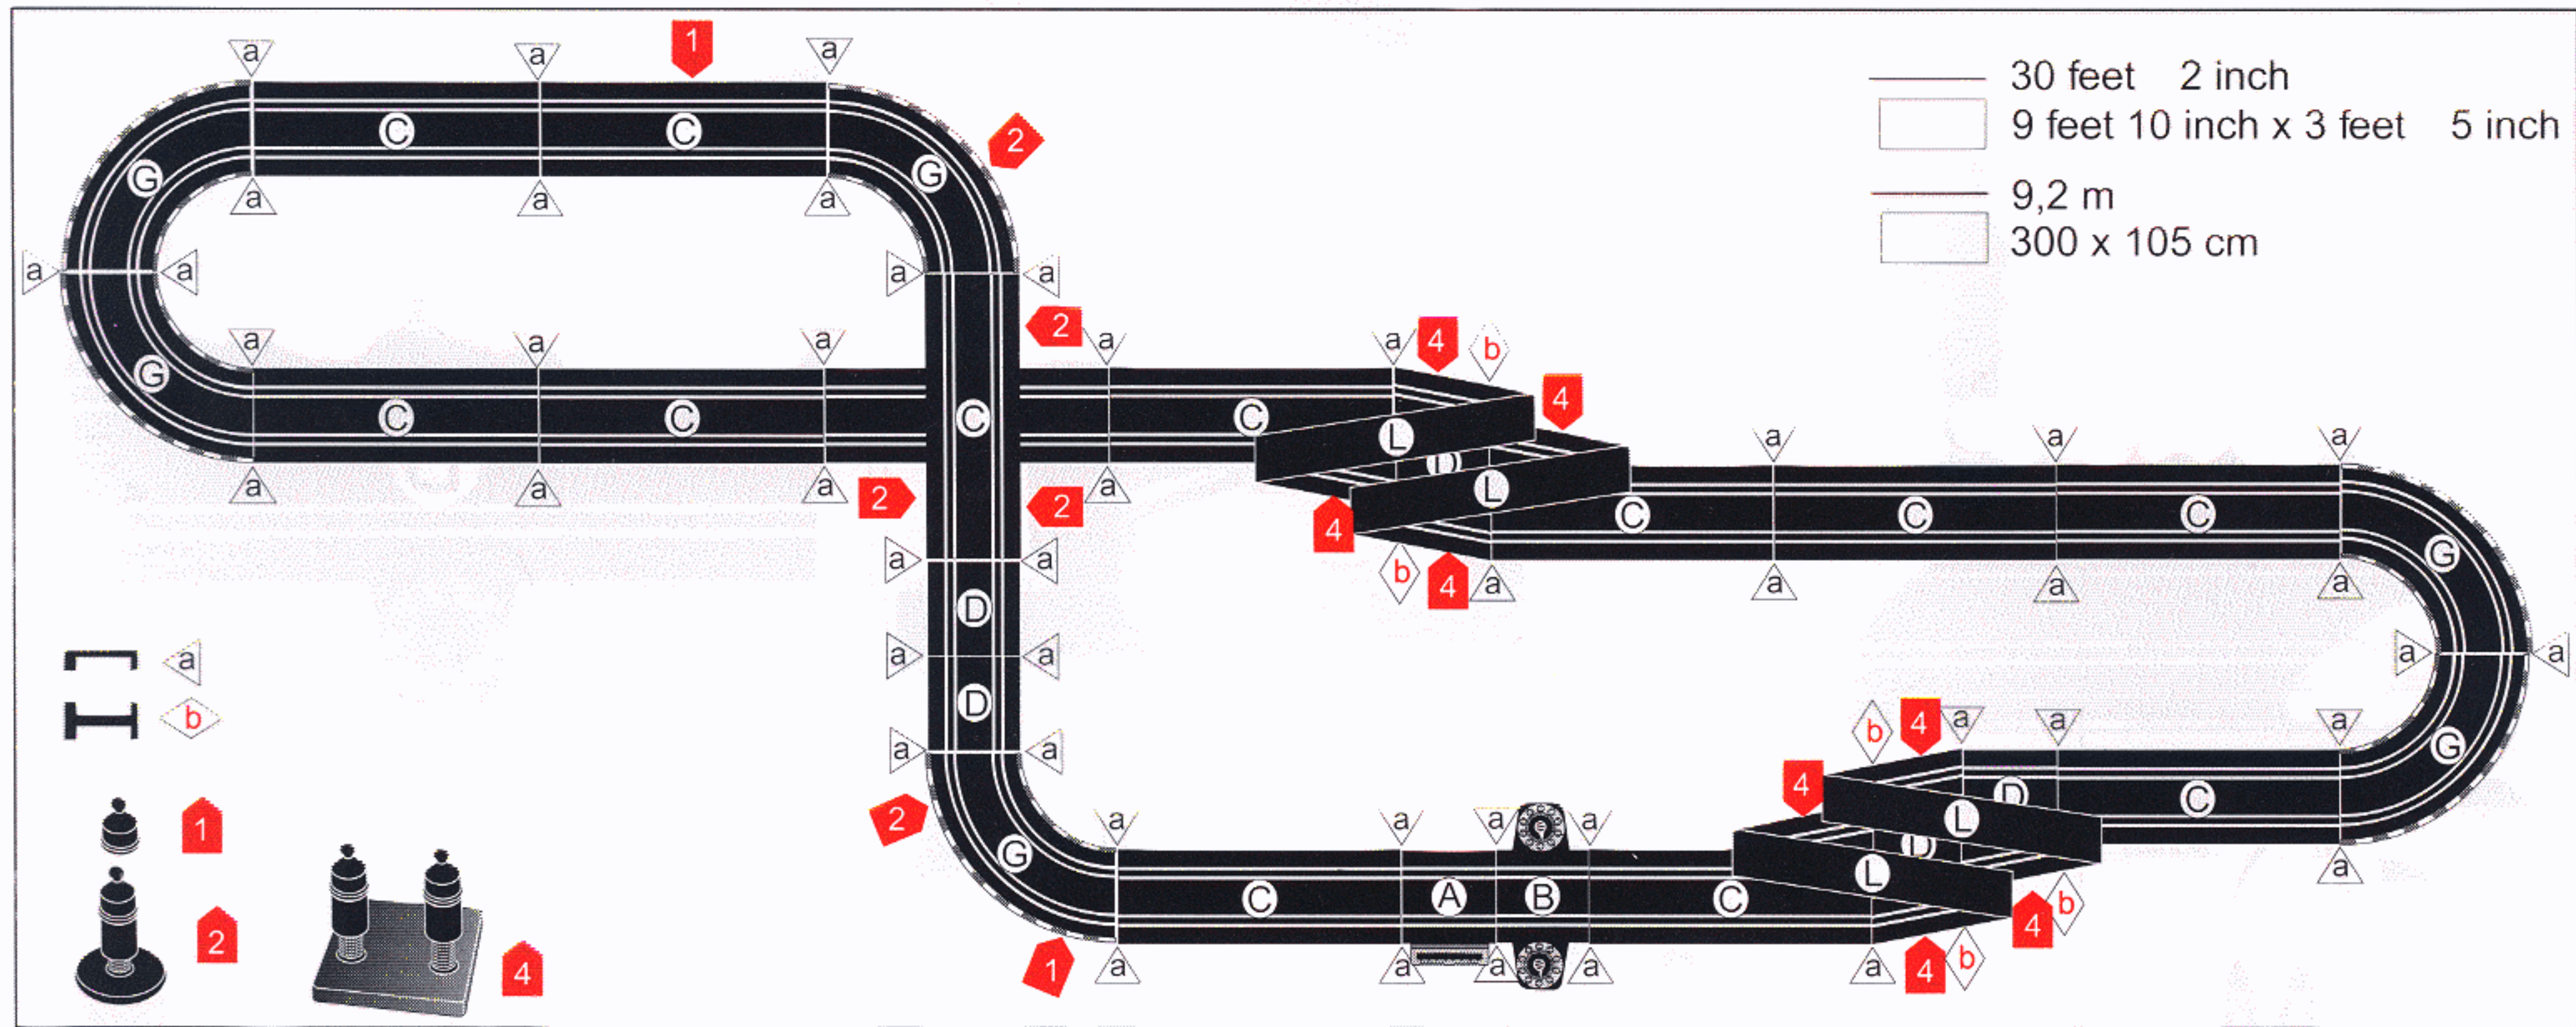

Stadlbauer • Marketing + Vertrieb Ges.m.b.H.
 Magazinstraße 4 • 5027 Salzburg • Austria
 Internet: <http://www.carrera-toys.de>
<http://www.carreraclub.com>

Power Rivals 60505

WARNING:
 CHOKING HAZARD - Small parts
 Not for children under 3 years!