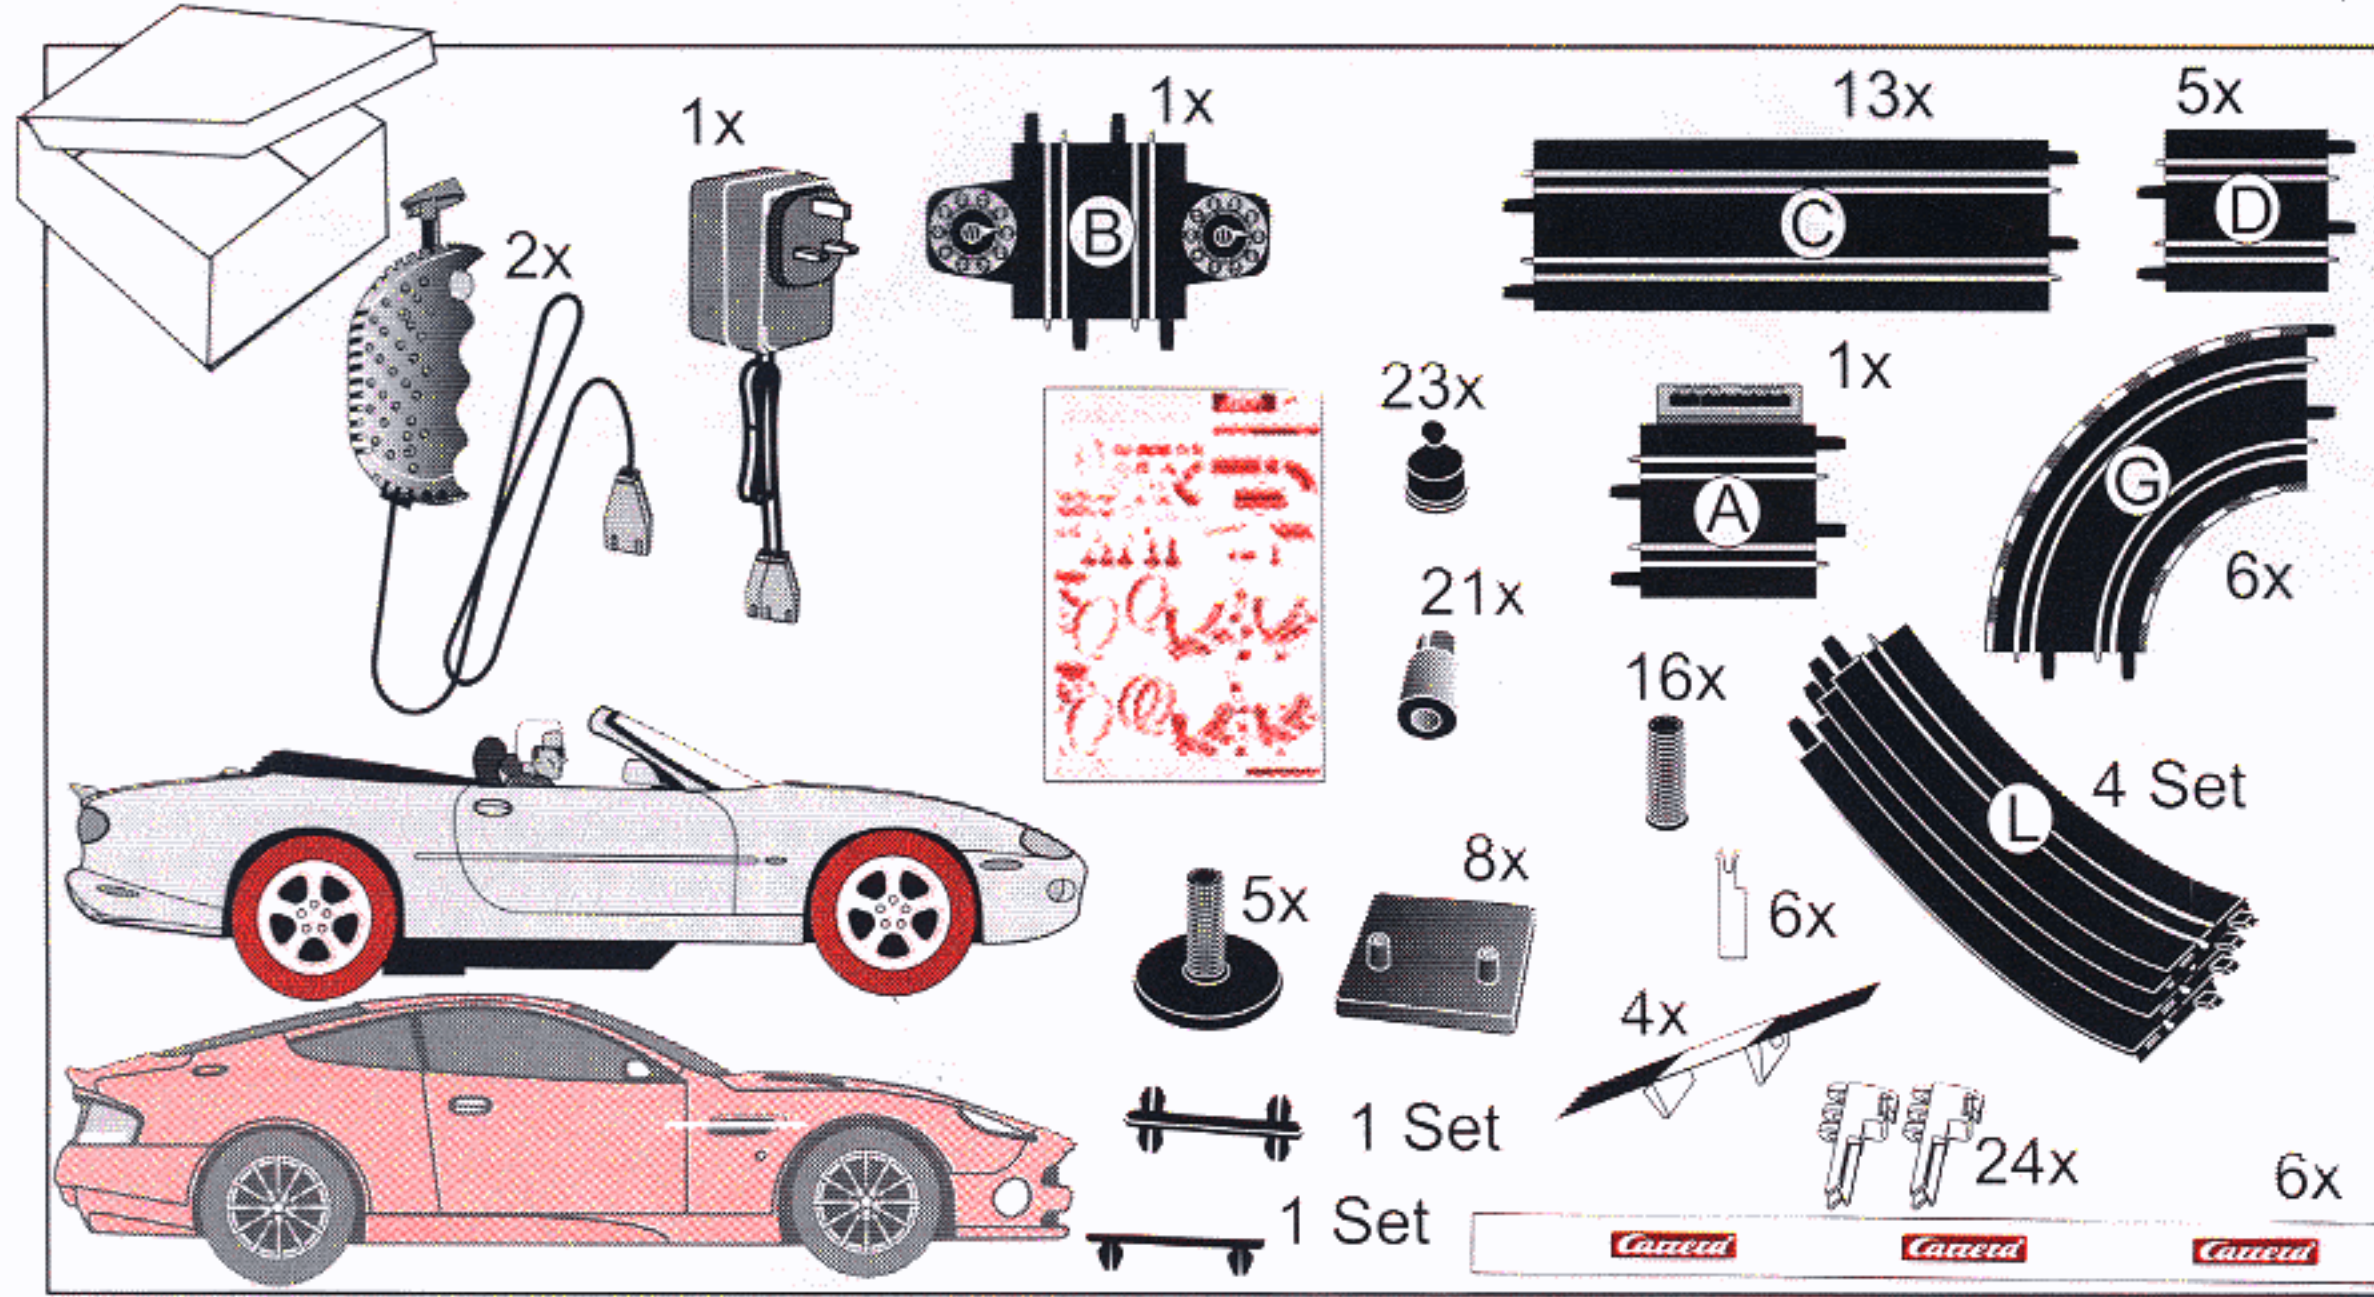

- ⓓ Montage- und Betriebsanleitung • ⓖⓔ Assembly and Operating Instructions
- ⓕ Instructions de montage et d'utilisation • ⓔ Instrucciones de uso y montaje
- Ⓟ Instruções de montagem e modo de utilização
- ⓃⓁ Montage- en gebruiksaanwijzing • Ⓡ Istruzioni di montaggio e d'uso
- Ⓢ Monterings- och bruksanvisning • Ⓟ Instrukcja obsługi i montażu
- Ⓜ Összeszerelési és használati útmutató

Stadlbauer • Marketing + Vertrieb Ges.m.b.H.
 Magazinstraße 4 • 5027 Salzburg • Austria
 Internet: <http://www.carrera-toys.de>
<http://www.carreraclub.com>

Power Rivals 60505

WARNING:
 CHOKING HAZARD - Small parts
 Not for children under 3 years!