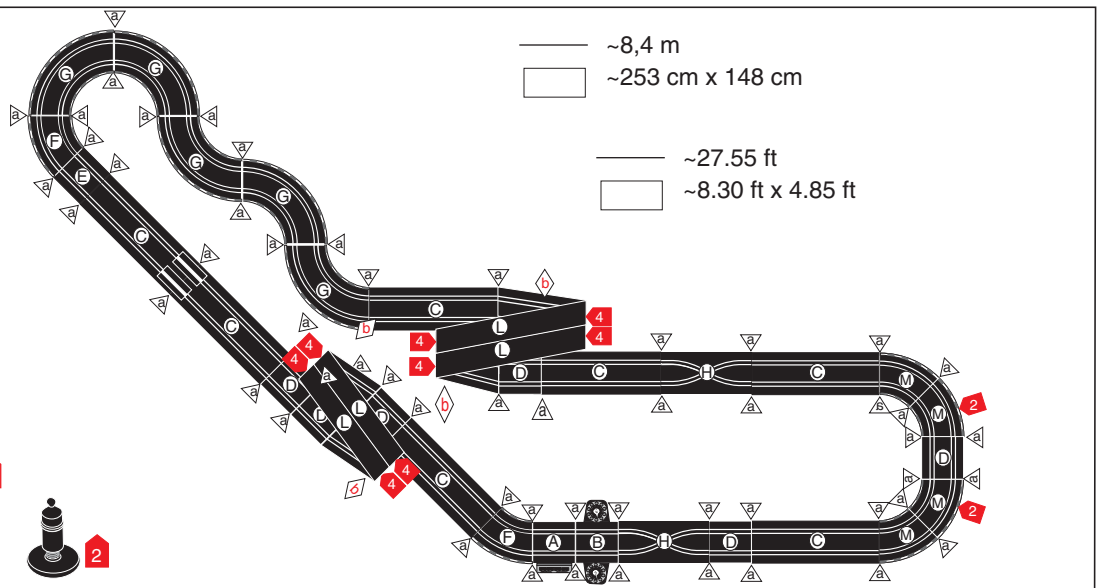

Stadlbauer • Marketing + Vertrieb Ges.m.b.H.
Magazinstraße 4 • 5027 Salzburg • Austria

Internet: <http://www.carrera-toys.de>
<http://www.carrera-toys.com>
<http://www.carreraclub.com>

Rally Action 60420