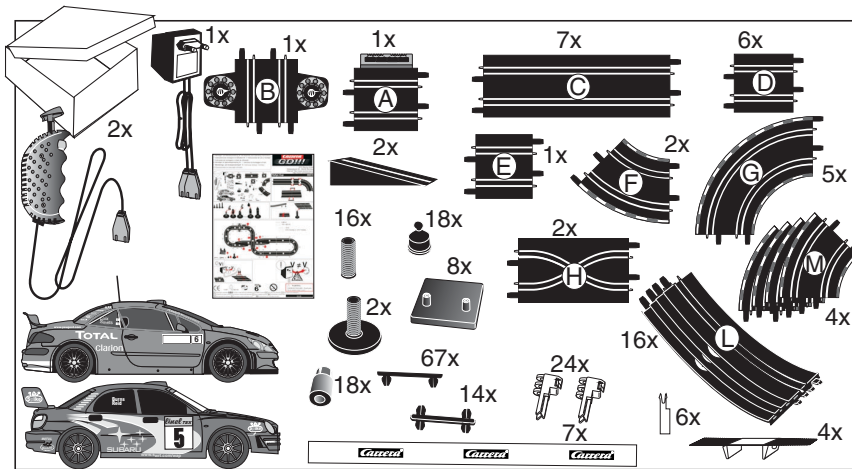

- GB Assembly and Operating Instructions • D Montage- und Betriebsanleitung
- F Instructions de montage et d'utilisation • E Instrucciones de uso y montaje
- P Instruções de montagem e modo de utilização
- NL Montage- en gebruiksaanwijzing • I Istruzioni di montaggio e d'uso
- S Monterings- och bruksanvisning • PL Instrukcja obsługi i montażu
- H Összeszerelési és használati útmutató

Stadlbauer • Marketing + Vertrieb Ges.m.b.H.
Magazinstraße 4 • 5027 Salzburg • Austria

Internet: <http://www.carrera-toys.de>
<http://www.carrera-toys.com>
<http://www.carreraclub.com>

Rally Action 60420

WARNING:
CHOKING HAZARD - Small parts
Not for children under 3 years!

USA GB The right to make technical modifications and changes is reserved. D Änderungen vorbehalten E Sob reserva de alterações F Sous réserve de modifications
P El derecho de realizar modificaciones técnicas y cambios está reservado. I Salvo modifiche tecniche NL Veranderingen voorbehouden
S Med reservation för ändringar PL Zastrzegamy sobie możliwość zmian. HUN Összeszerelési és használati útmutató

7.61.12.13.00