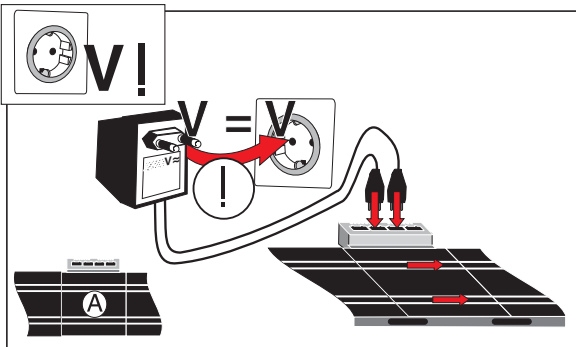

- GB Assembly and Operating Instructions • D Montage- und Betriebsanleitung
- F Instructions de montage et d'utilisation • E Instrucciones de uso y montaje
- P Instruções de montagem e modo de utilização
- NL Montage- en gebruiksaanwijzing • I Istruzioni di montaggio e d'uso
- S Monterings- och bruksanvisning • PL Instrukcja obsługi i montażu
- H Összeszerelési és használati útmutató

14,8V == 2 x 350 mA

age
6+

0-3

WARNING:
CHOKING HAZARD - Small parts
Not for children under 3 years!

USA GB The right to make technical modifications and changes is reserved. D Änderungen vorbehalten E Sob reserva de alterações F Sous réserve de modifications