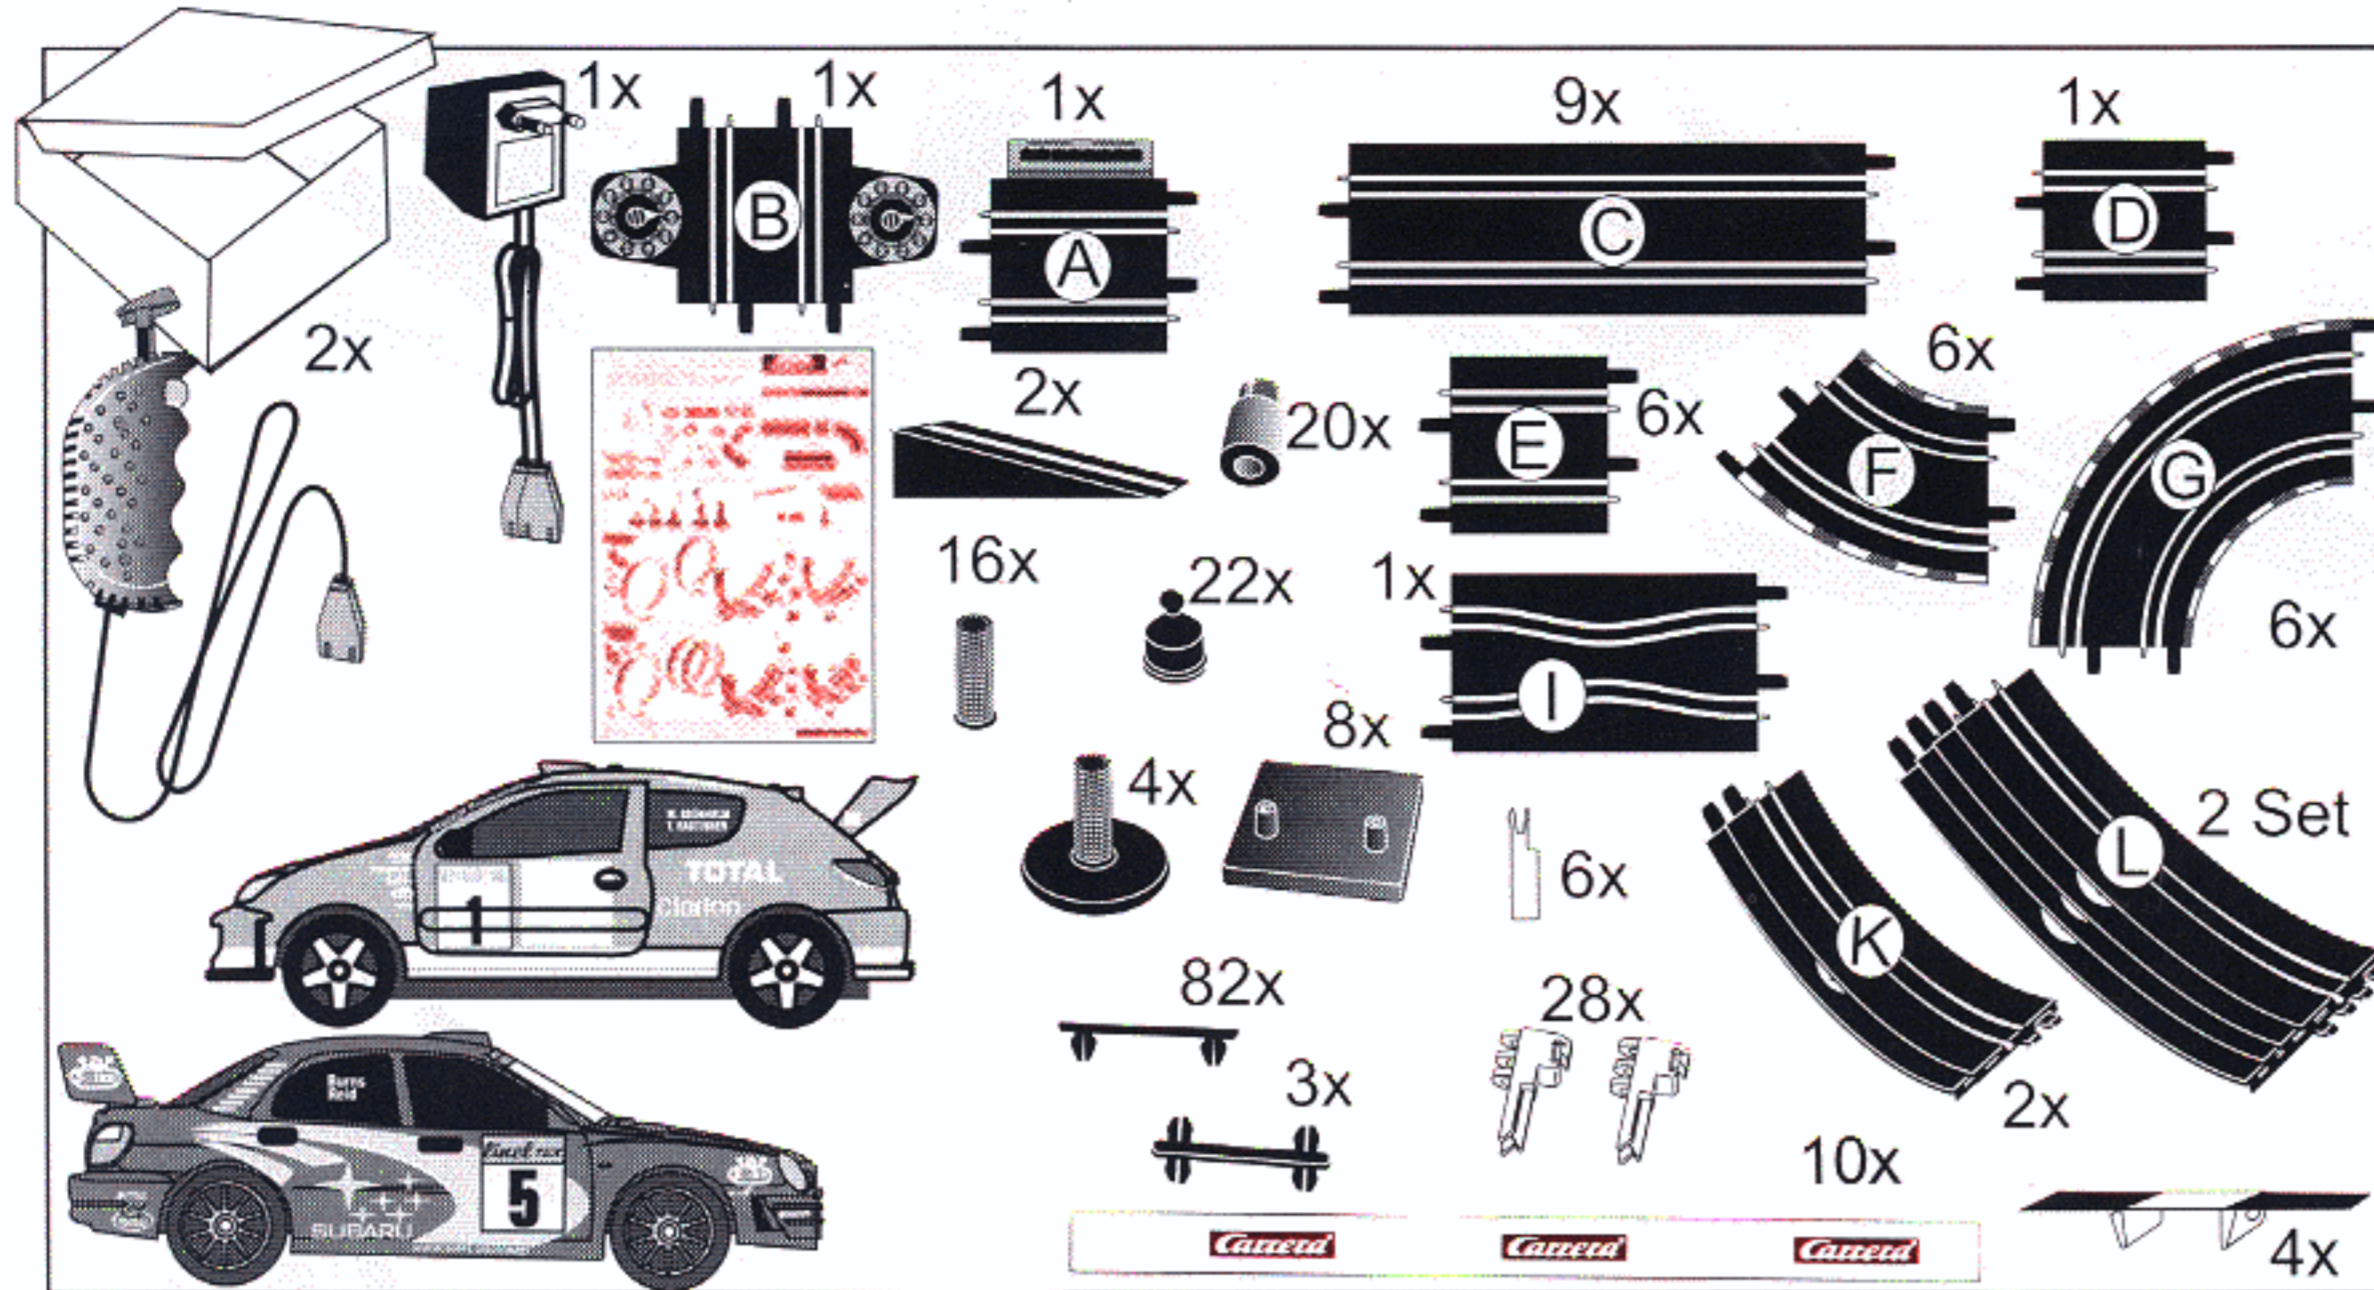

GB Assembly and Operating Instructions

- F Instructions de montage et d'utilisation • E Instrucciones de uso y montaje
- P Instruções de montagem e modo de utilização
- NL Montage- en gebruiksaanwijzing • I Istruzioni di montaggio e d'uso
- S Monterings- och bruksanvisning • D Montage- und Betriebsanleitung
- H Összeszerelési és használati útmutató • PL Instrukcja obsługi i montażu

Stadlbauer • Marketing + Vertrieb Ges.m.b.H.
Magazinstraße 4 • 5027 Salzburg • Austria
Internet: <http://www.carrera-toys.de>
<http://www.carreraclub.com>

Rally Challenge 60410

WARNING:
CHOKING HAZARD - Small parts
Not for children under 3 years!