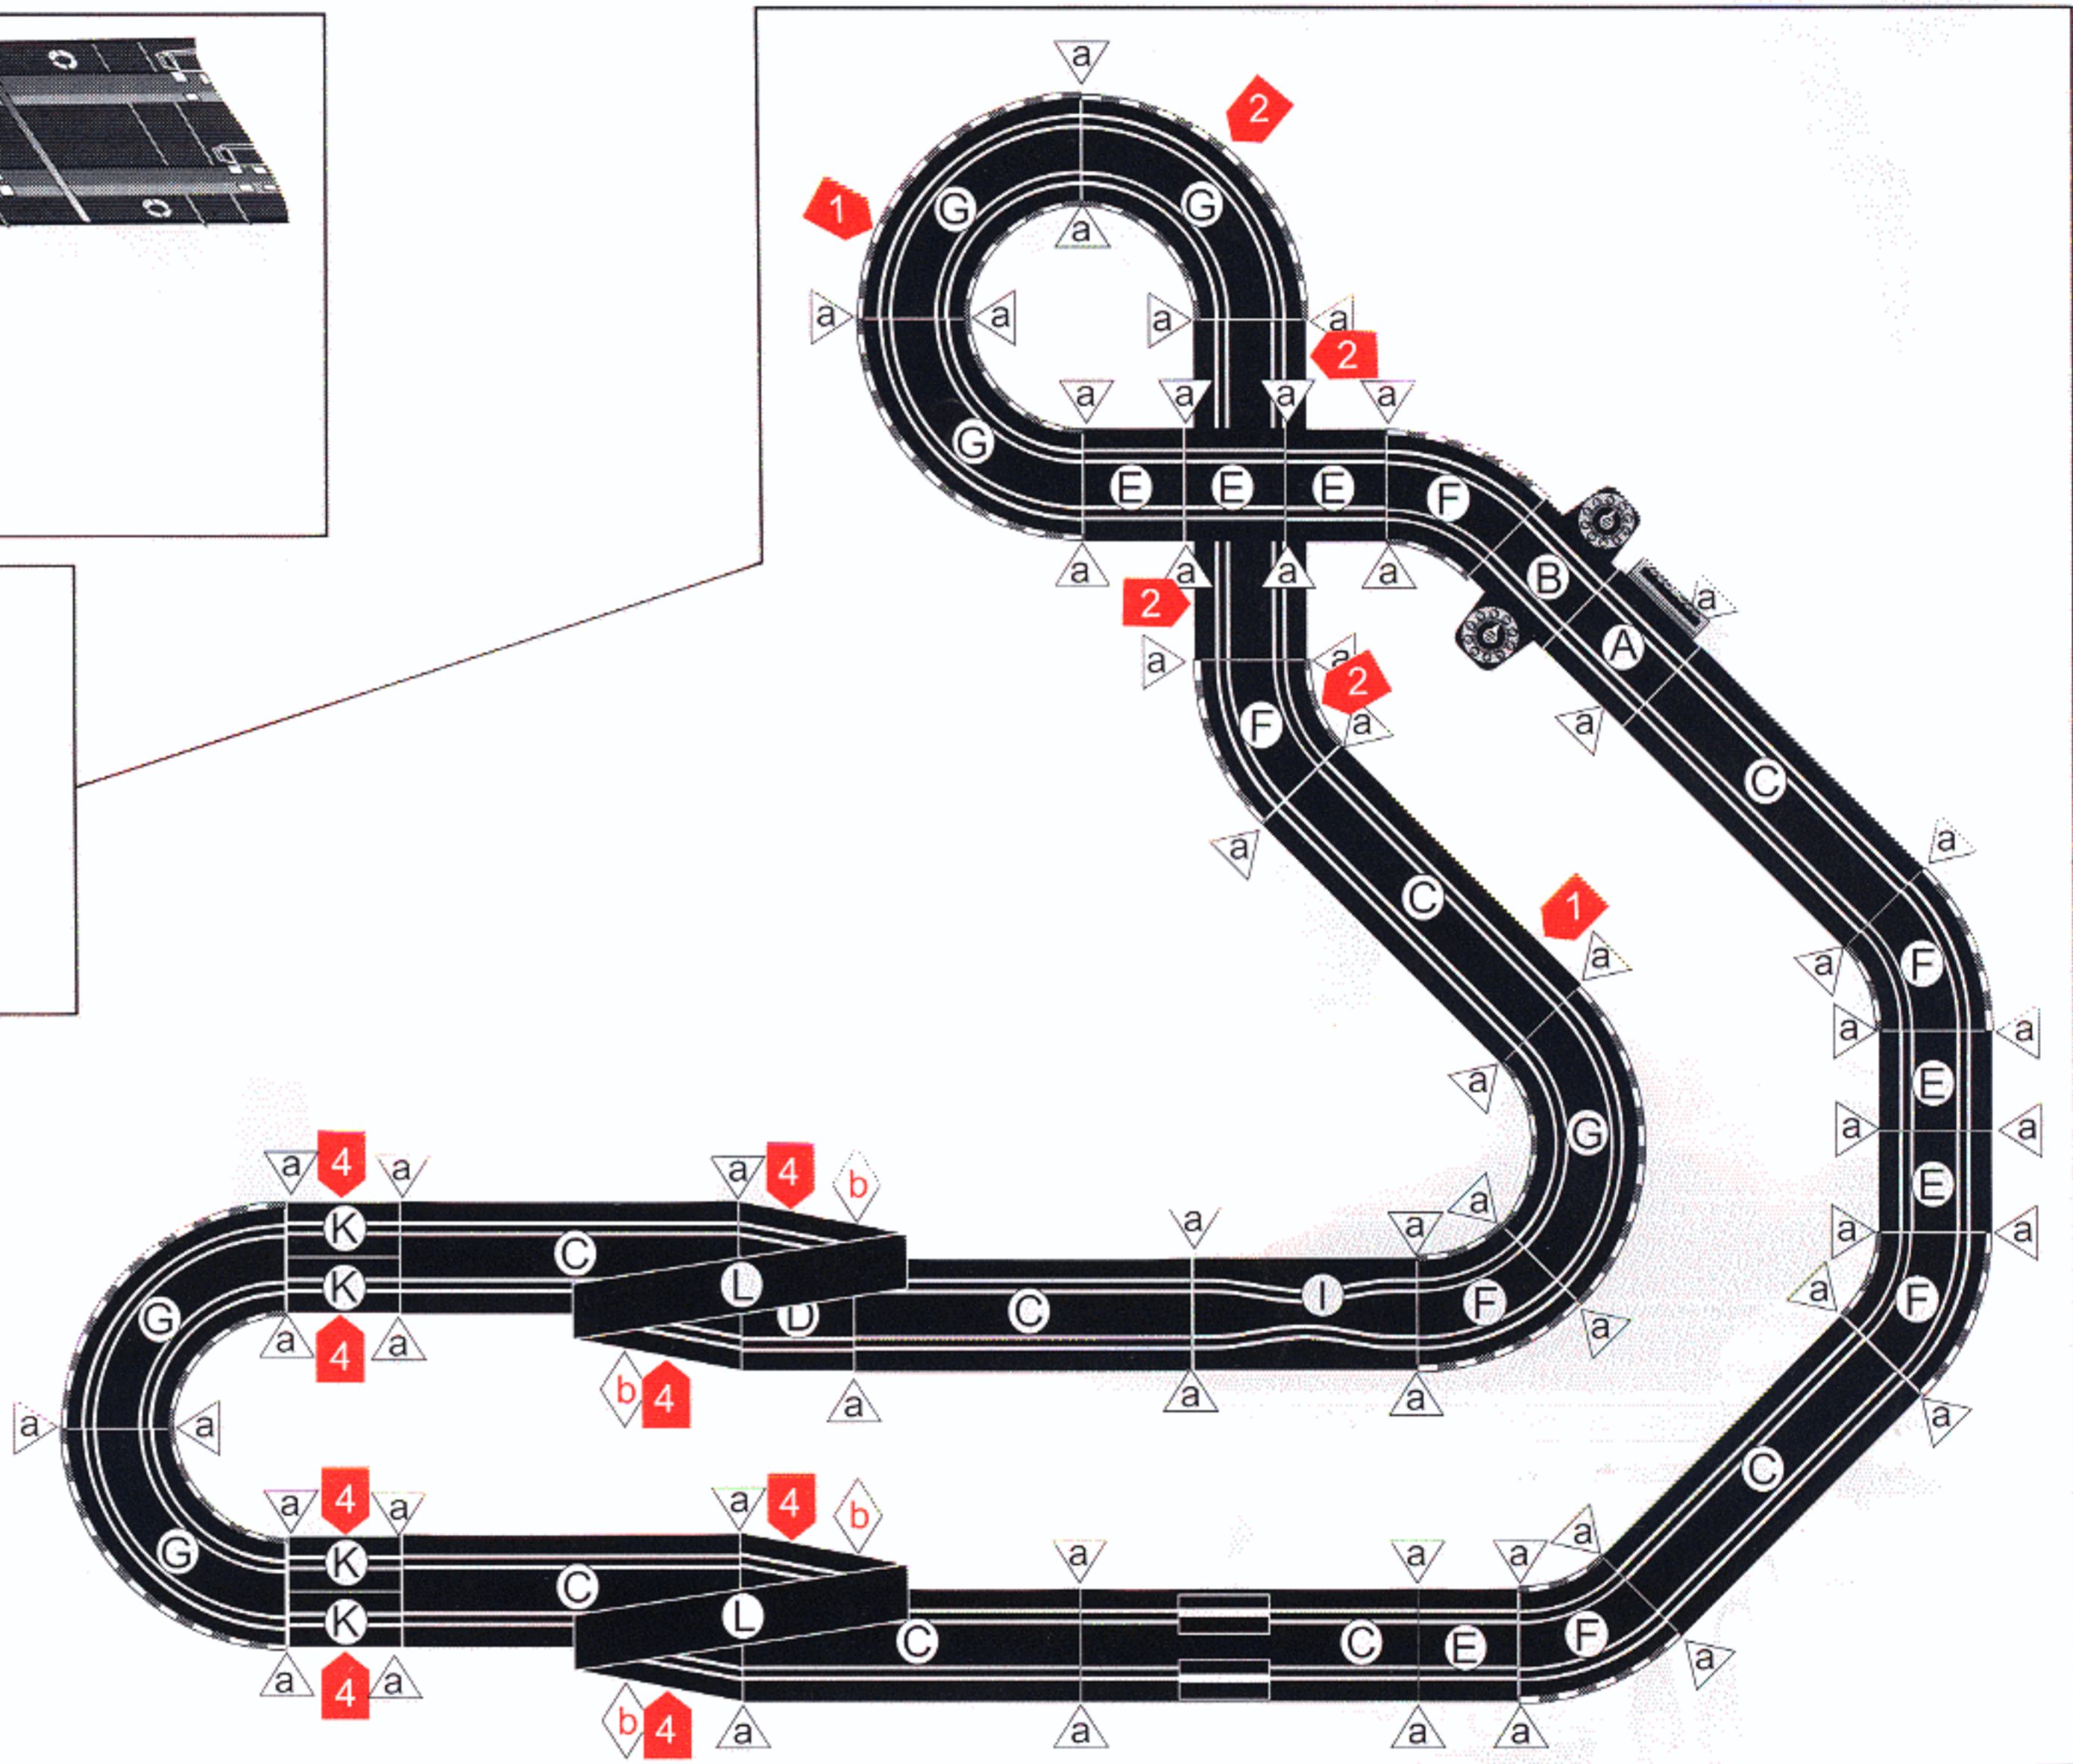

Stadlbauer • Marketing + Vertrieb Ges.m.b.H.
Magazinstraße 4 • 5027 Salzburg • Austria
Internet: <http://www.carrera-toys.de>
<http://www.carreraclub.com>

Rally Challenge 60410

WARNING:
CHOKING HAZARD - Small parts
Not for children under 3 years!