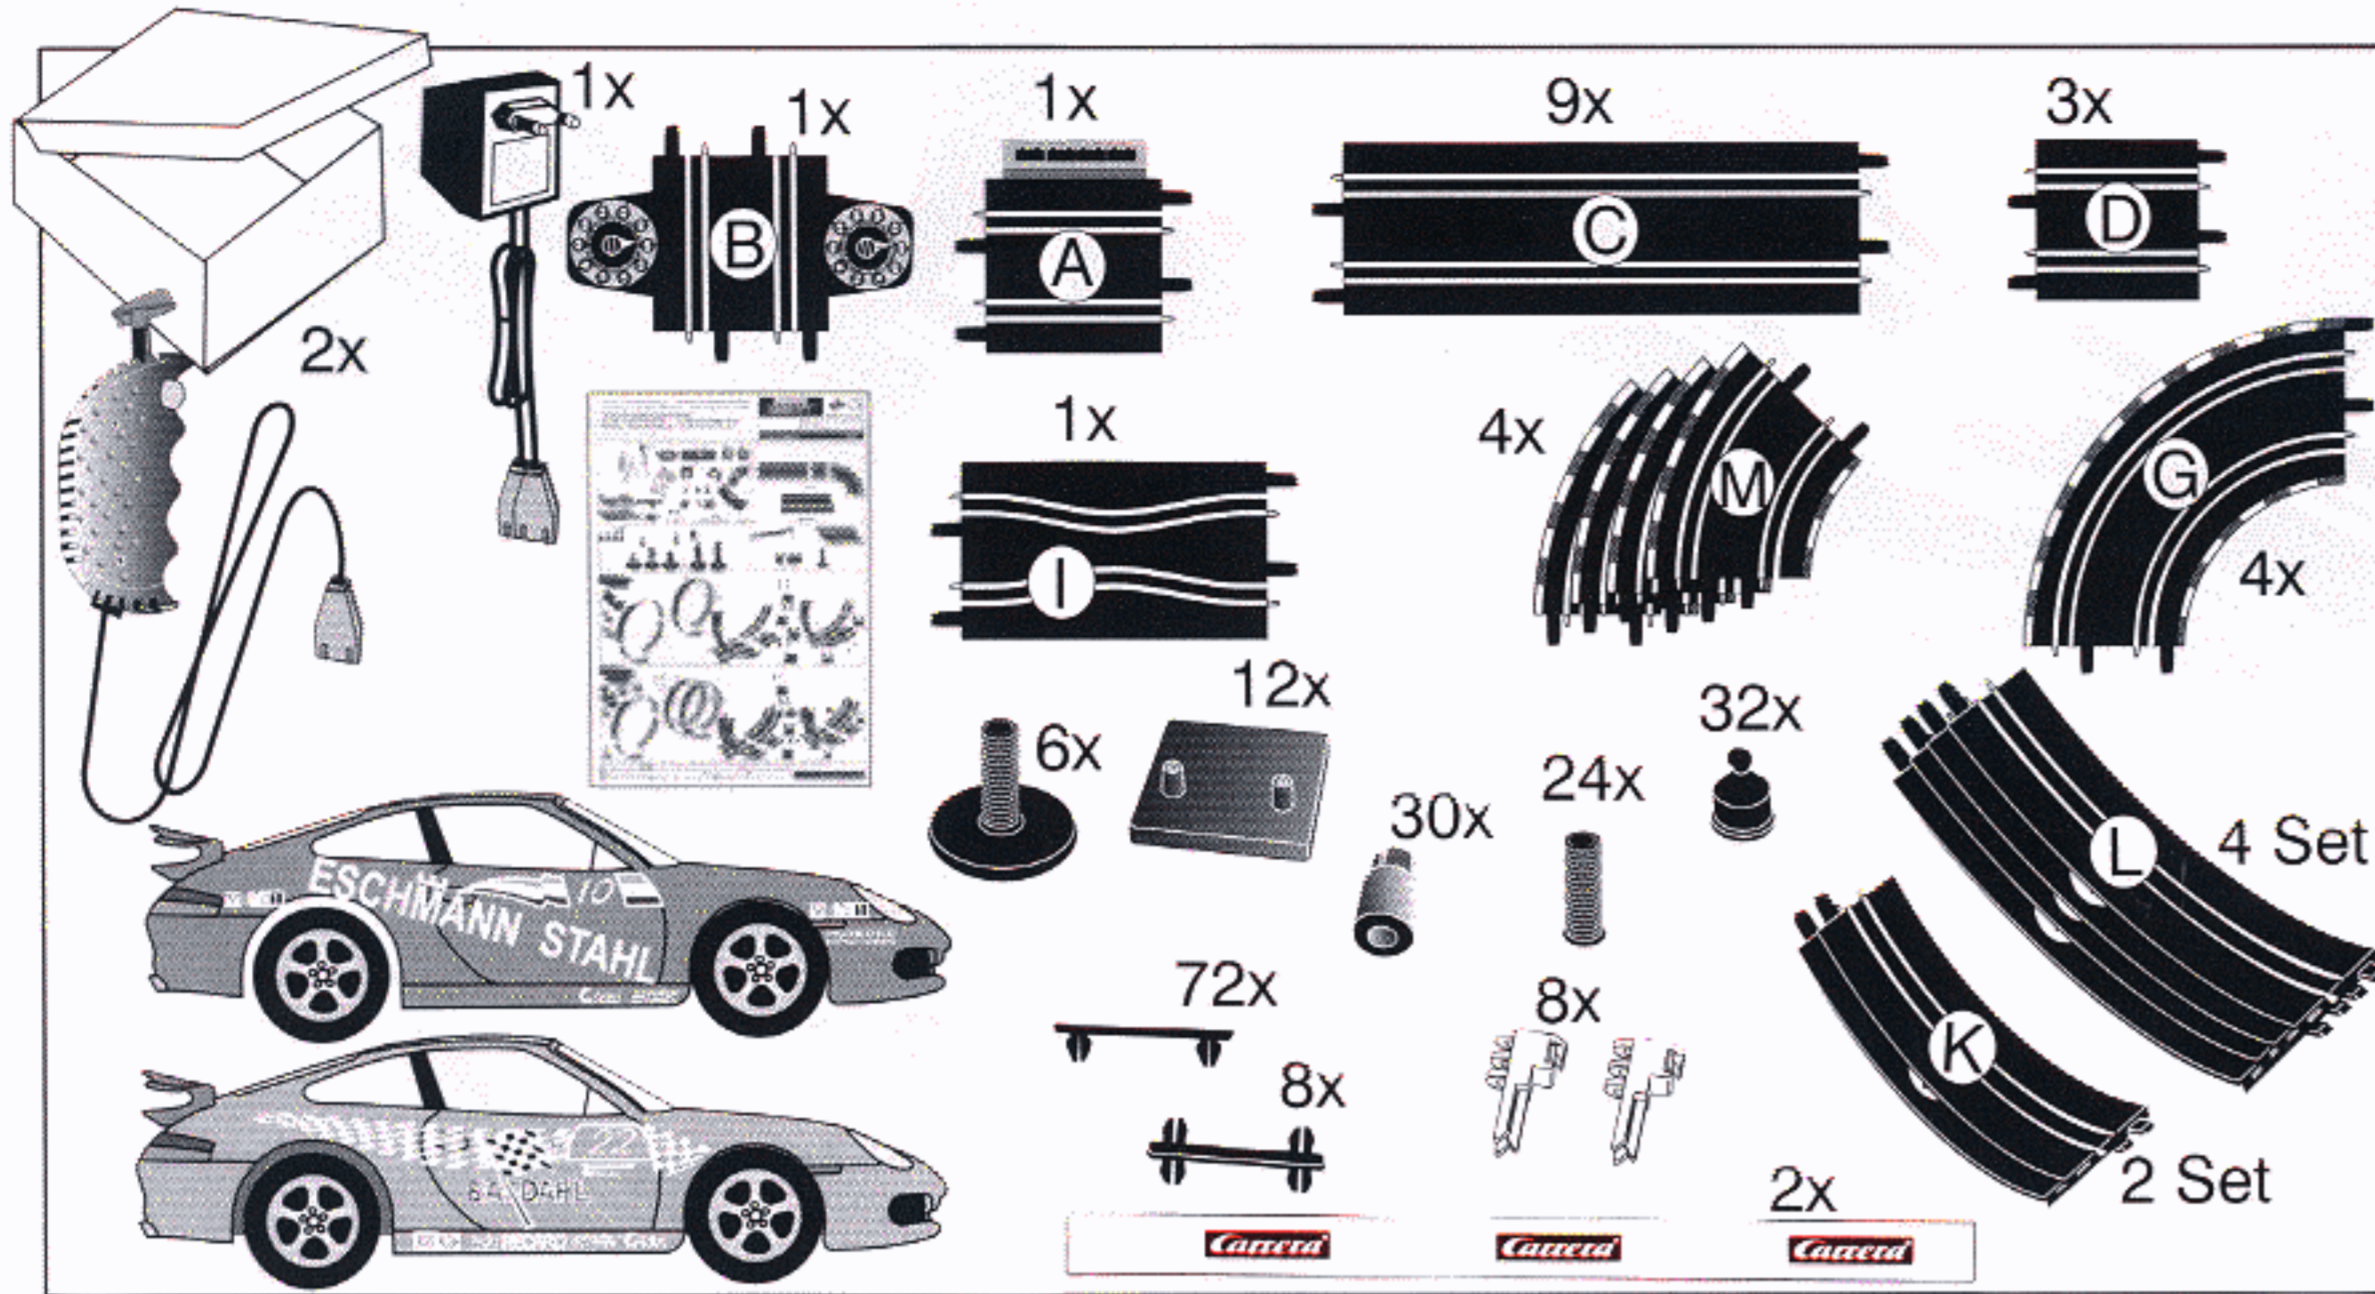

- ⓓ Montage- und Betriebsanleitung • ⓖⓔ Assembly and Operating Instructions
- ⓕ Instructions de montage et d'utilisation • ⓔ Instrucciones de uso y montaje
- Ⓟ Instruções de montagem e modo de utilização
- ⓃⓁ Montage- en gebruiksaanwijzing • Ⓡ Istruzioni di montaggio e d'uso
- Ⓢ Monterings- och bruksanvisning • Ⓟ Instrukcja obsługi i montażu
- Ⓜ Összeszerelési és használati útmutató

Stadlbauer  
Marketing & Vertrieb Ges.m.b.H  
Magazinstrasse 4,  
5027 Salzburg, Austria.  
http://www.carrera-toys.de  
http://www.carreraclub.com

**GT Special 60400**

**WARNING:**  
CHOKING HAZARD - Small parts  
Not for children under 3 years!