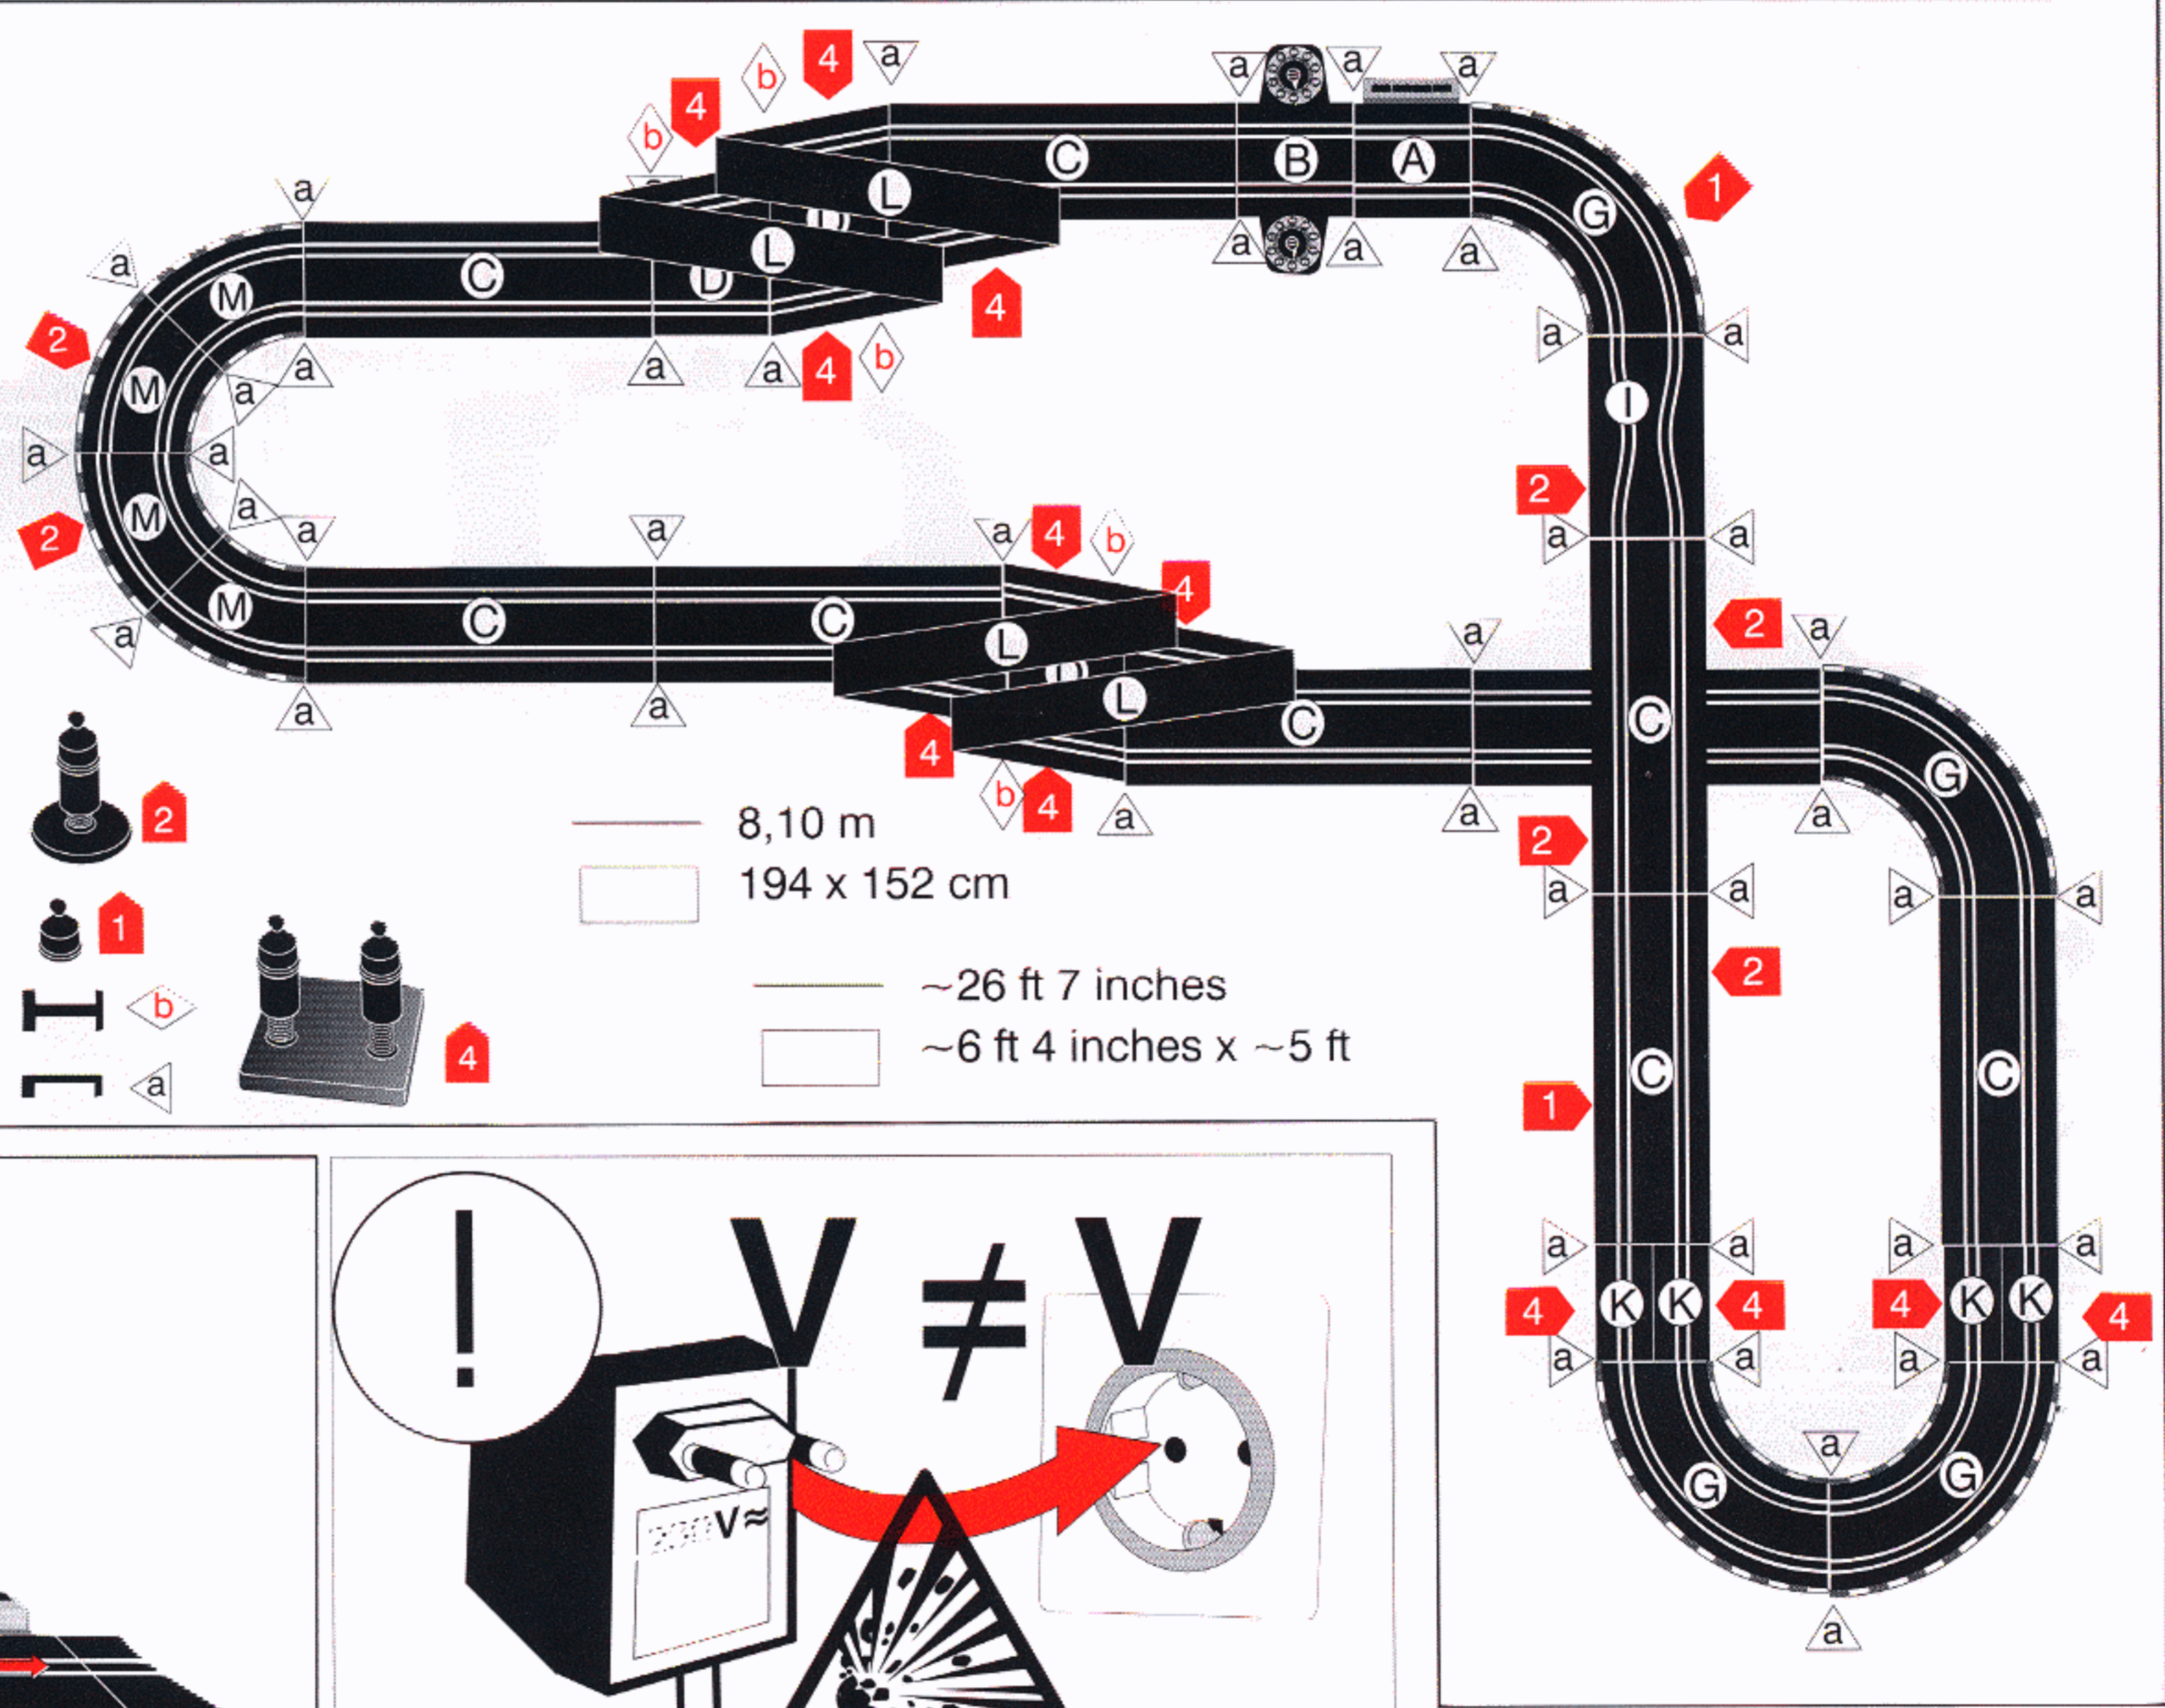

- ⓓ Montage- und Betriebsanleitung • ⓖⓔ Assembly and Operating Instructions
- ⓕ Instructions de montage et d'utilisation • ⓔ Instrucciones de uso y montaje
- Ⓟ Instruções de montagem e modo de utilização
- ⓃⓁ Montage- en gebruiksaanwijzing • Ⓡ Istruzioni di montaggio e d'uso
- Ⓢ Monterings- och bruksanvisning • Ⓟ Instrukcja obsługi i montażu
- Ⓜ Összeszerelési és használati útmutató

Stadlbauer  
Marketing & Vertrieb Ges.m.b.H  
Magazinstrasse 4,  
5027 Salzburg, Austria.  
http://www.carrera-toys.de  
http://www.carreraclub.com

**GT Special 60400**

**WARNING:**  
CHOKING HAZARD - Small parts  
Not for children under 3 years!