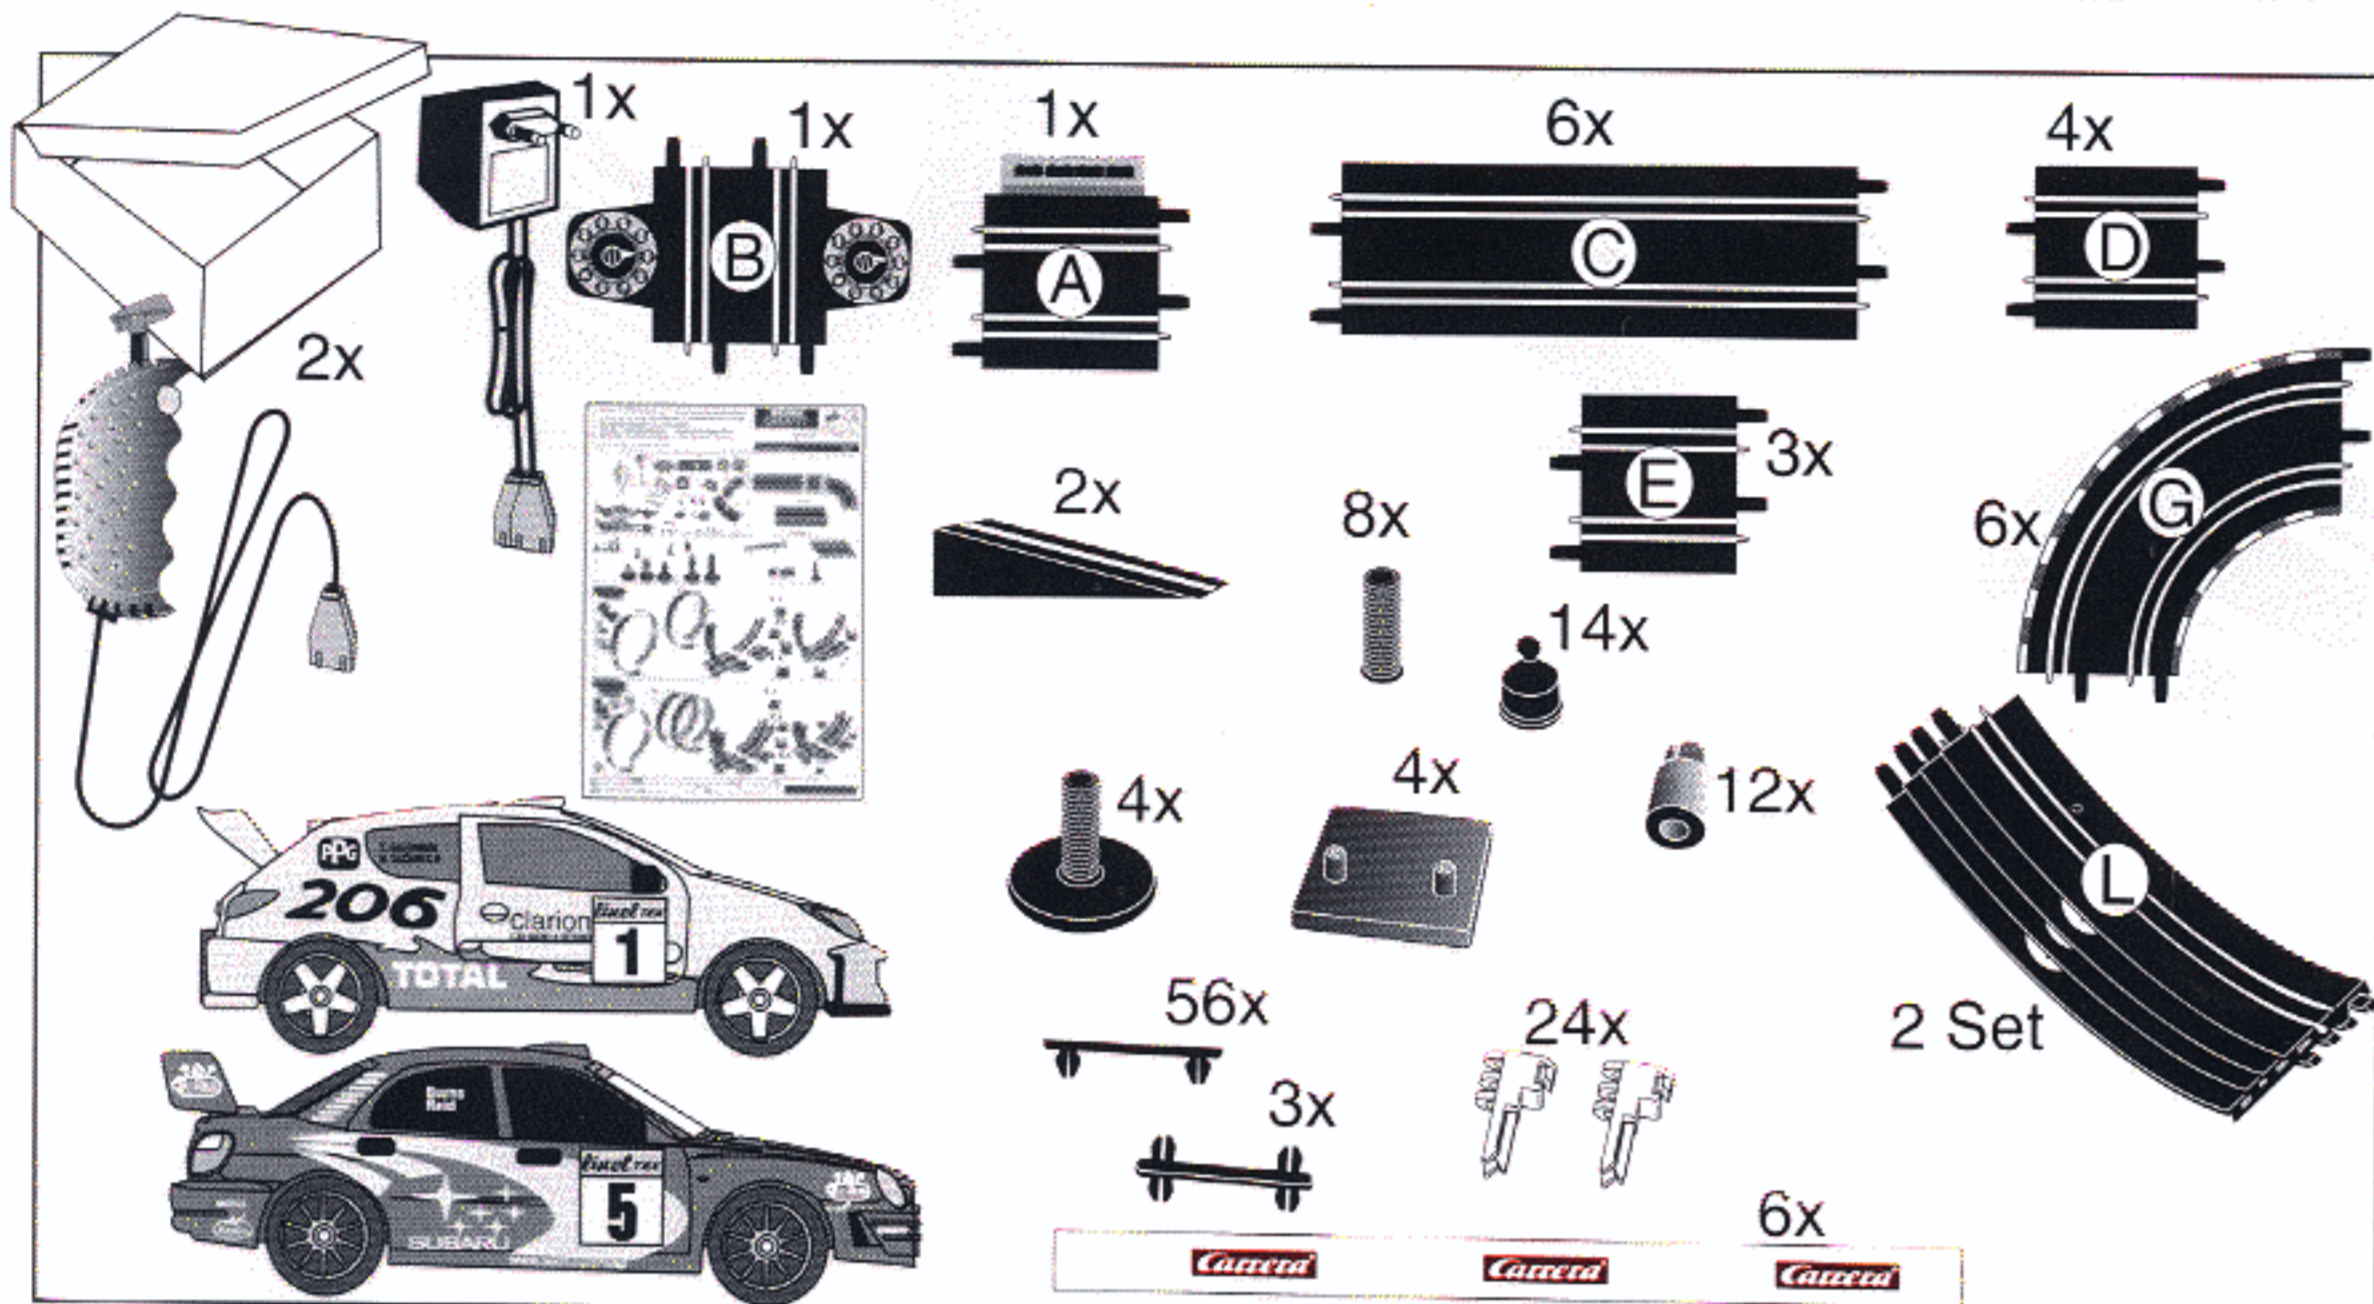

- Ⓓ Montage- und Betriebsanleitung • ⒼⒸ Assembly and Operating Instructions
- Ⓕ Instructions de montage et d'utilisation • Ⓔ Instrucciones de uso y montaje
- Ⓗ Instruções de montagem e modo de utilização
- ⒼⒼ Montage- en gebruiksaanwijzing • Ⓘ Istruzioni di montaggio e d'uso
- Ⓒ Monterings- och bruksanvisning • ⒽⒾ Instrukcja obsługi i montażu
- Ⓕ Összeszerelési és használati útmutató

Stadlbauer
Marketing & Vertrieb Ges.m.b.H
Magazinstrasse 4,
5027 Salzburg, Austria.
http://www.carrera-toys.de
http://www.carreraclub.com

Rallye Cup 60210

age
6+

WARNING:
CHOKING HAZARD - Small parts
Not for children under 3 years!