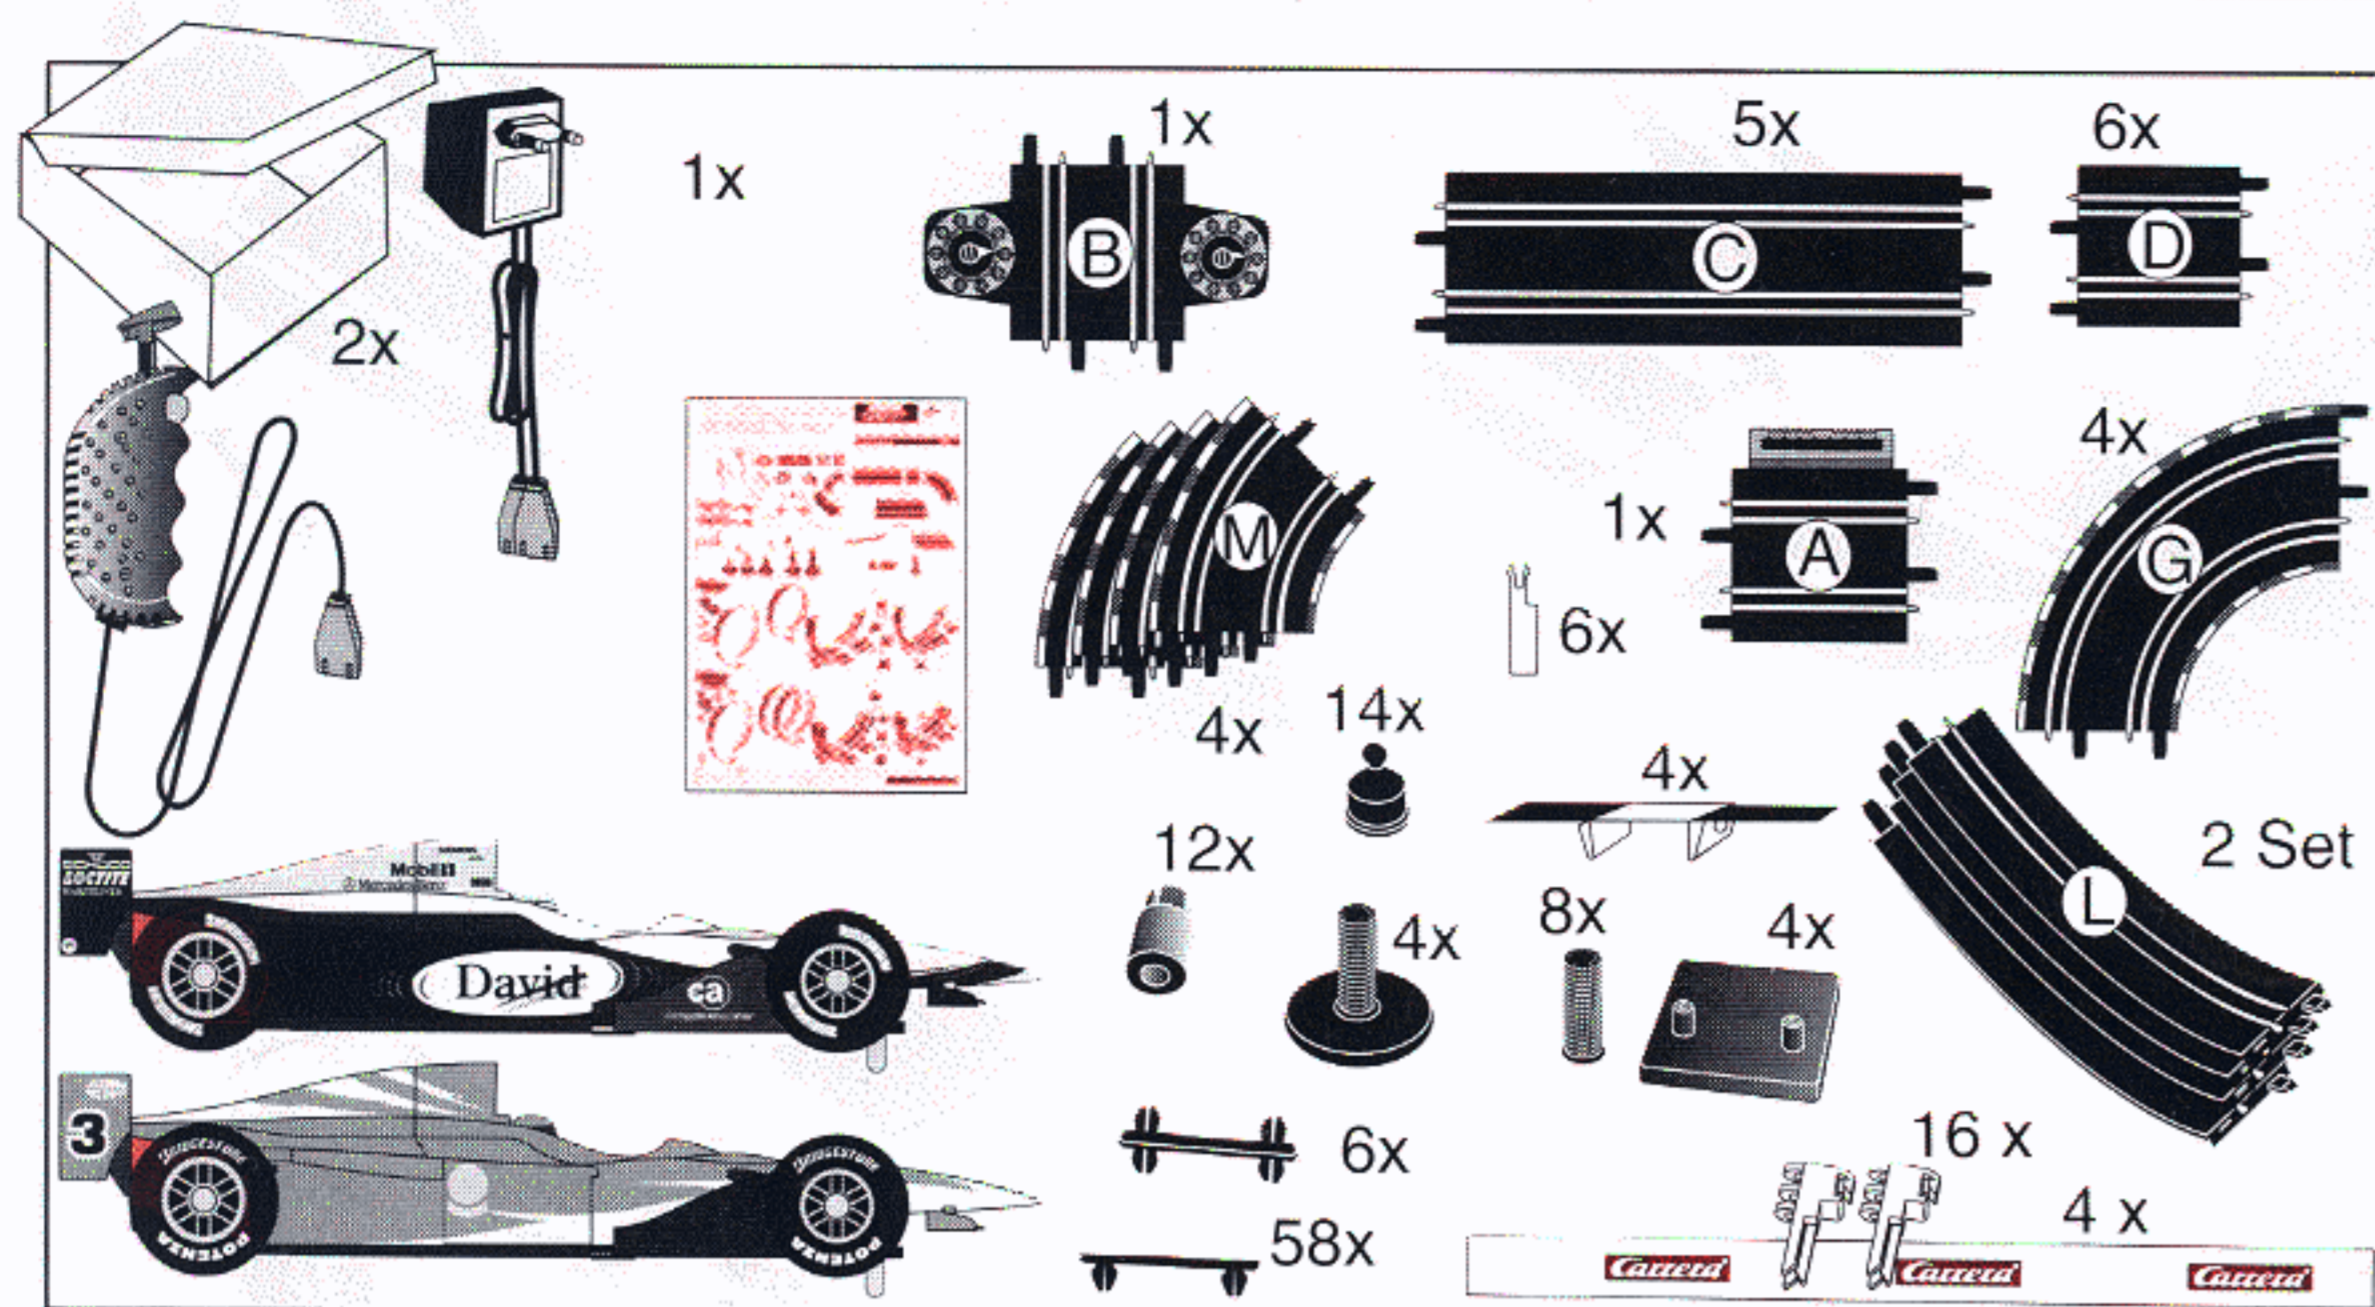

- Ⓓ Montage- und Betriebsanleitung • ⒼⒸ Assembly and Operating Instructions
- Ⓕ Instructions de montage et d'utilisation • Ⓔ Instrucciones de uso y montaje
- Ⓟ Instruções de montagem e modo de utilização
- Ⓝ Montage- en gebruiksaanwijzing • Ⓡ Istruzioni di montaggio e d'uso
- Ⓢ Monterings- och bruksanvisning • Ⓟ Instrukcja obsługi i montażu
- Ⓗ Összeszerelési és használati útmutató

Stadlbauer • Marketing + Vertrieb Ges.m.b.H.
 Magazinstraße 4 • 5027 Salzburg • Austria
 Internet: <http://www.carrera-toys.de>
<http://www.carreraclub.com>

Rivals 60201

WARNING:
 CHOKING HAZARD - Small parts
 Not for children under 3 years!