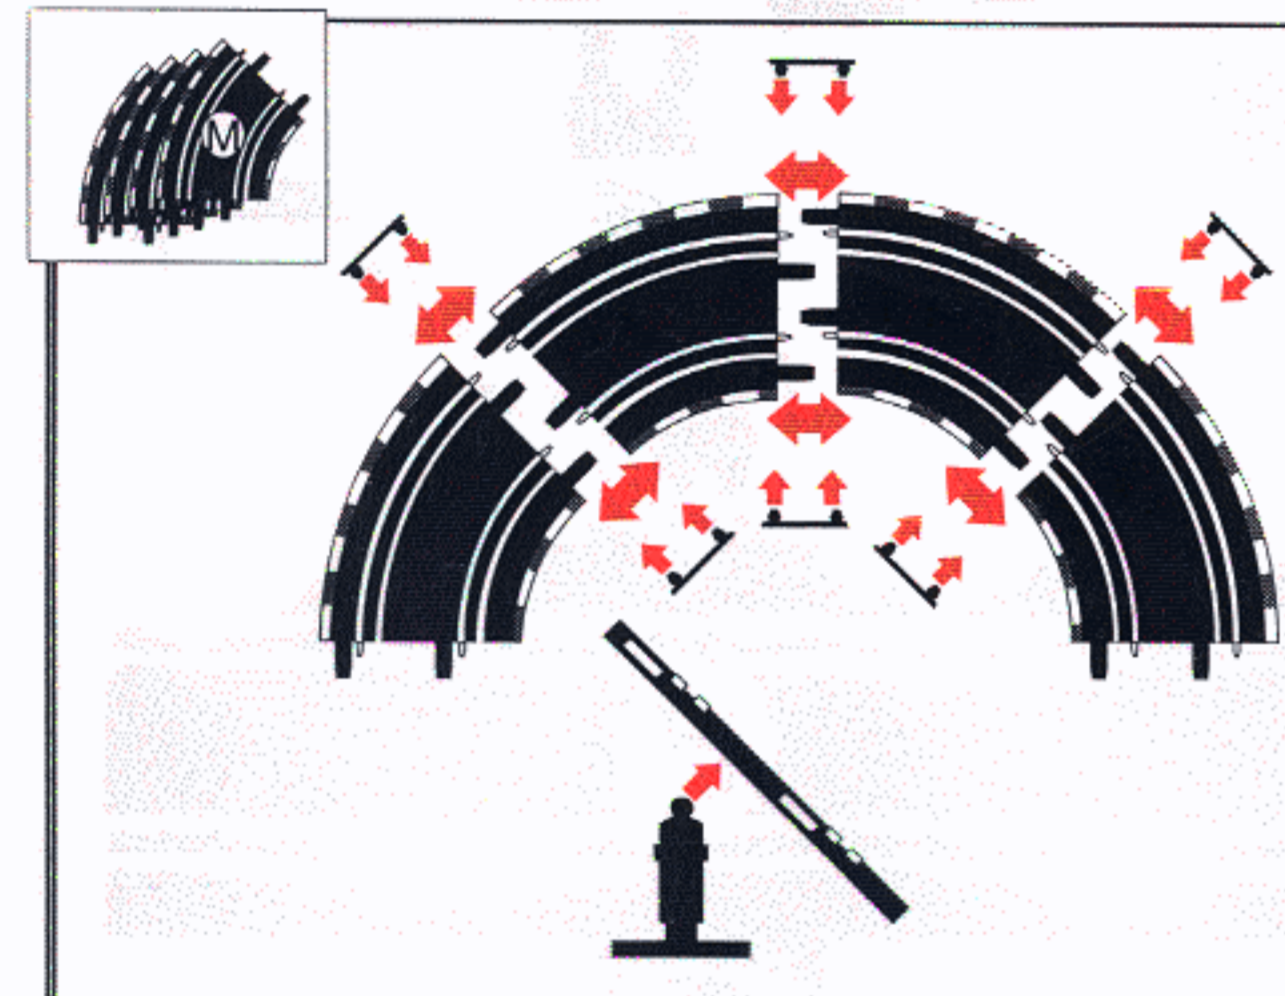

- Ⓓ Montage- und Betriebsanleitung • ⒼⒸ Assembly and Operating Instructions
- Ⓕ Instructions de montage et d'utilisation • Ⓔ Instrucciones de uso y montaje
- Ⓟ Instruções de montagem e modo de utilização
- Ⓝ Montage- en gebruiksaanwijzing • Ⓡ Istruzioni di montaggio e d'uso
- Ⓢ Monterings- och bruksanvisning • Ⓟ Instrukcja obsługi i montażu
- Ⓗ Összeszerelési és használati útmutató

Stadlbauer • Marketing + Vertrieb Ges.m.b.H.
 Magazinstraße 4 • 5027 Salzburg • Austria
 Internet: <http://www.carrera-toys.de>
<http://www.carreraclub.com>

Rivals 60201

WARNING:
 CHOKING HAZARD - Small parts
 Not for children under 3 years!