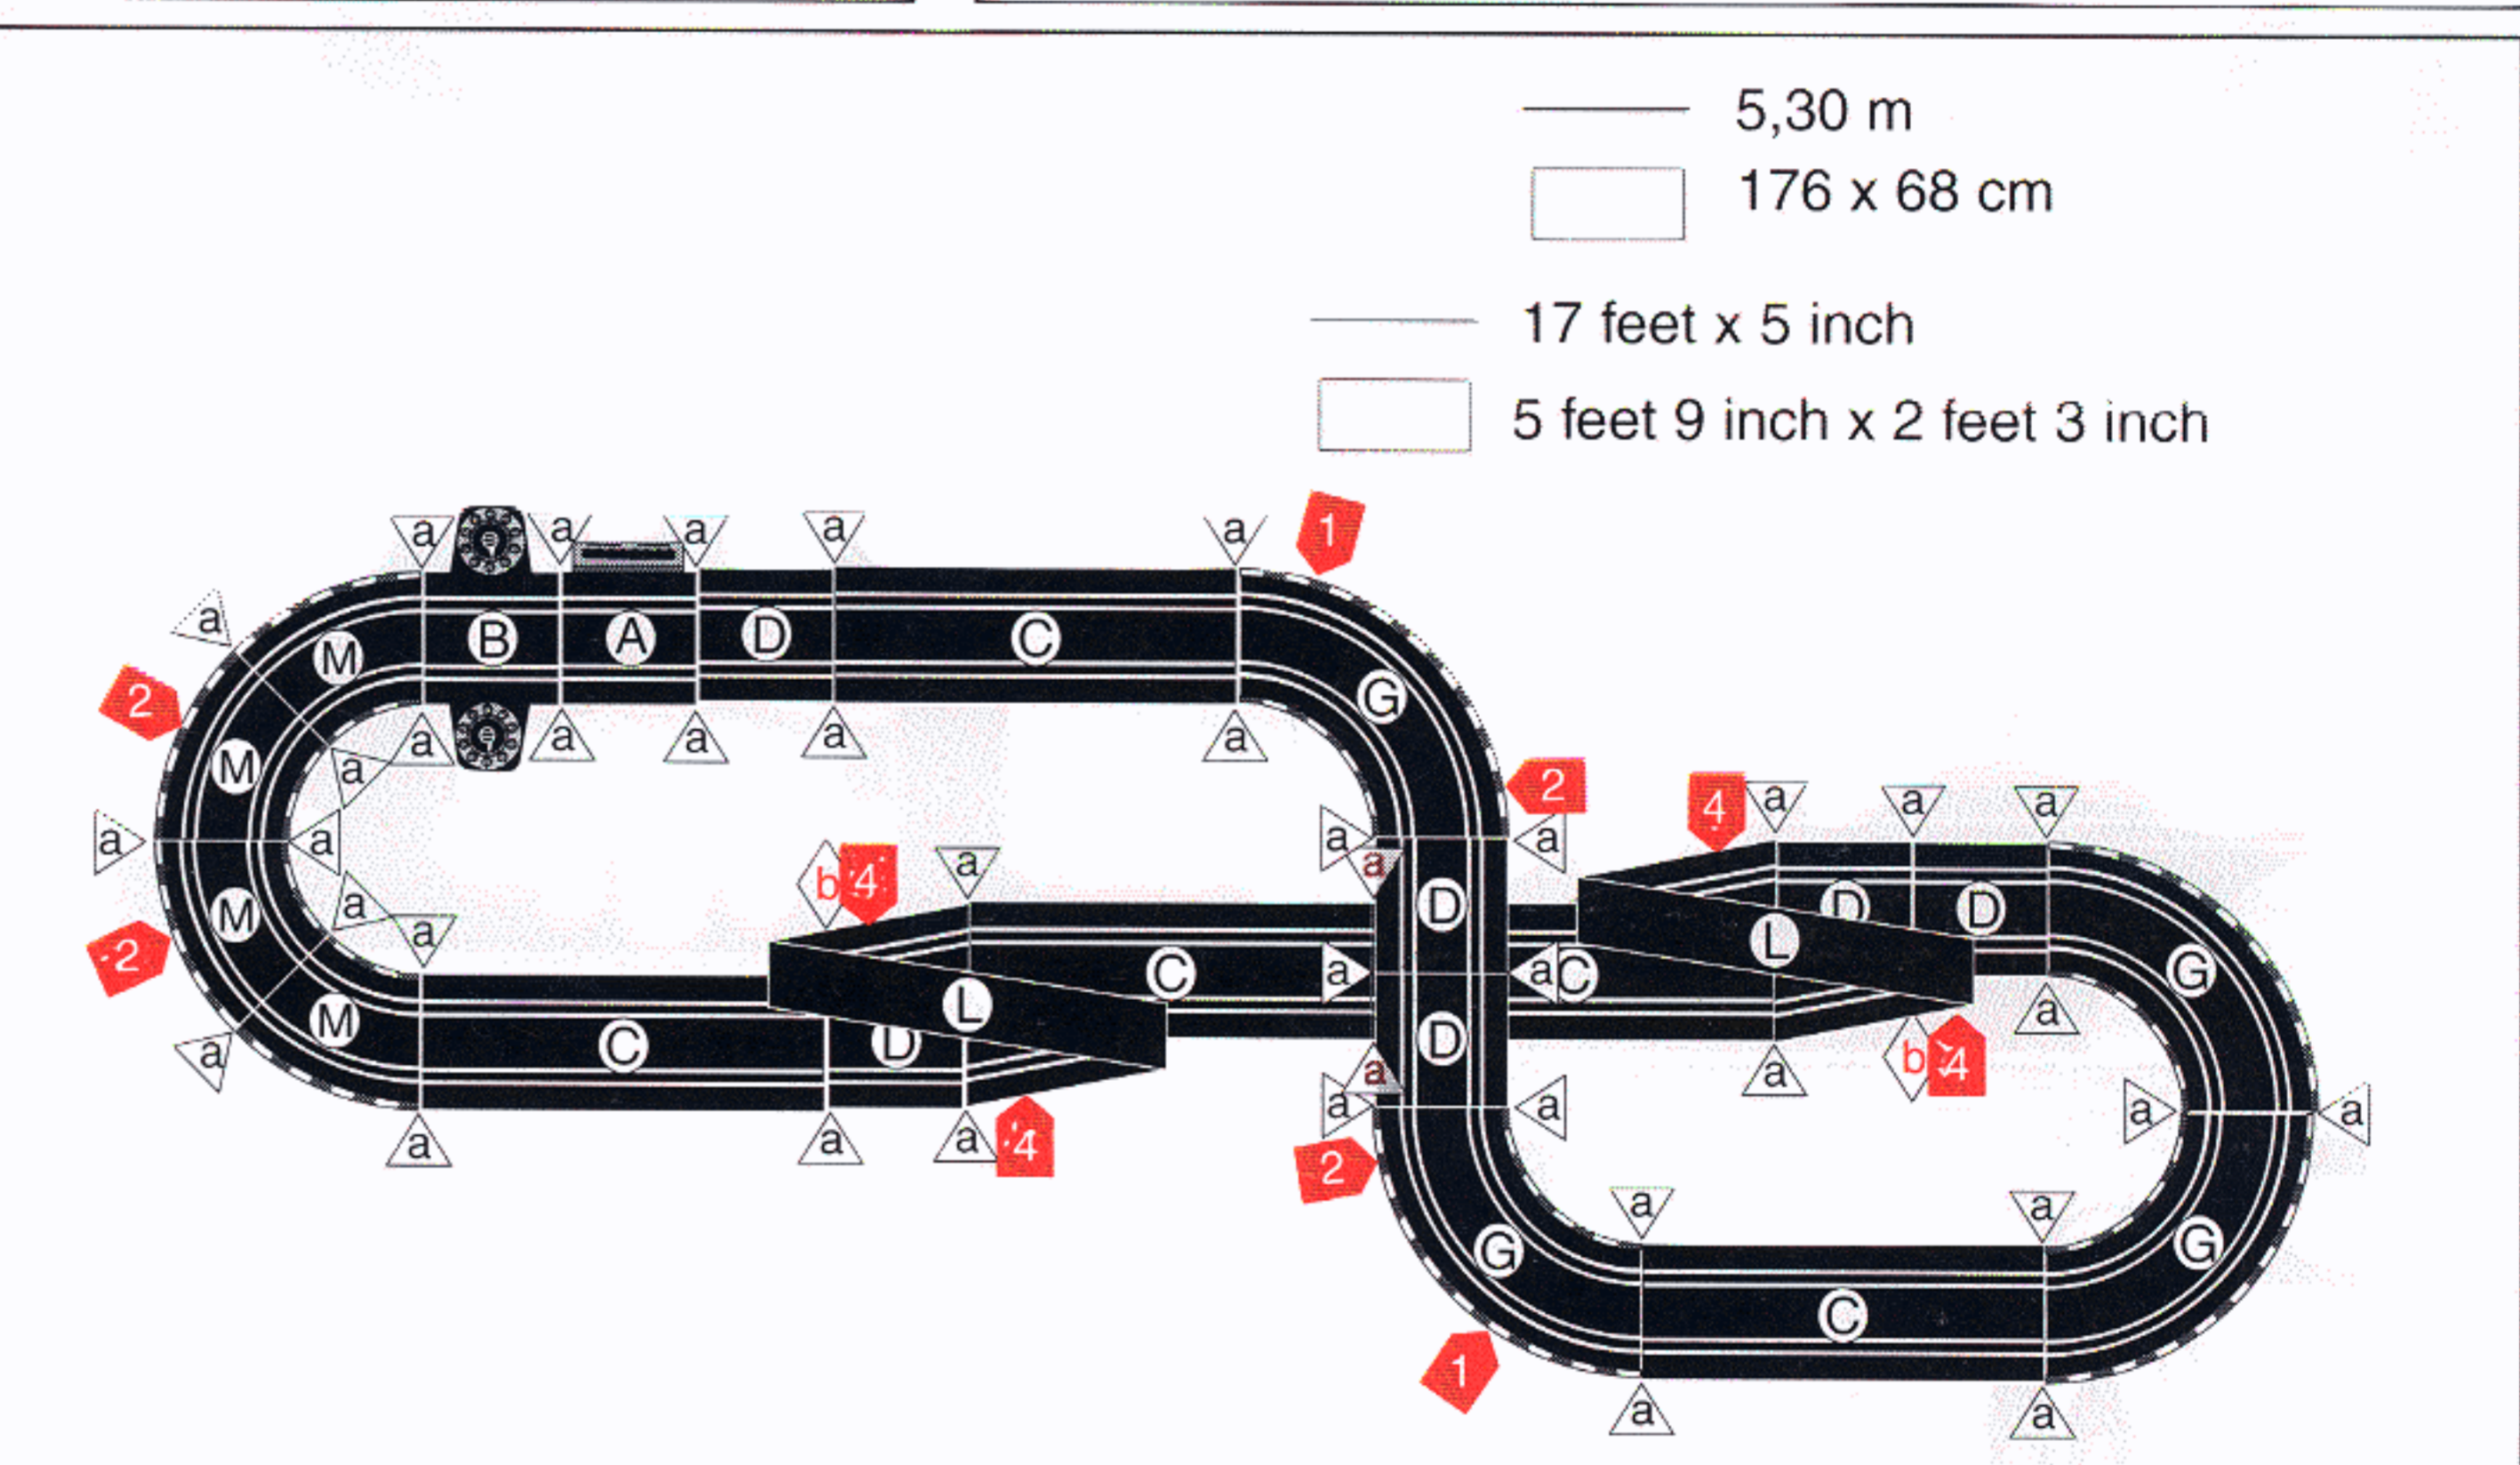

Stadlbauer • Marketing + Vertrieb Ges.m.b.H.
 Magazinstraße 4 • 5027 Salzburg • Austria
 Internet: <http://www.carrera-toys.de>
<http://www.carreraclub.com>

Rivals 60201

WARNING:
 CHOKING HAZARD - Small parts
 Not for children under 3 years!