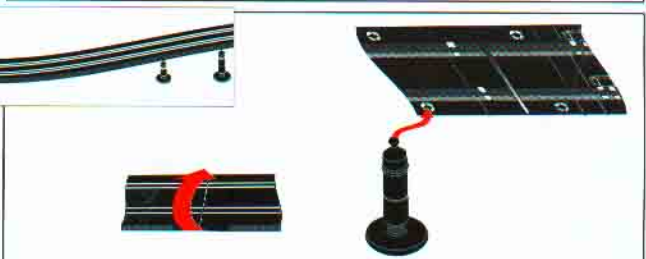

STS Racing GmbH  
 Südwestpark 94 - 90449 Nürnberg  
 Internet: <http://www.carrera-toys.de>  
<http://www.carreraclub.com>

**GT Racers 60200**

CE 14.8V 2 x 350 mA **age 6+**

**WARNING:**  
 CHOKING HAZARD - Small parts  
 Not for children under 3 years!