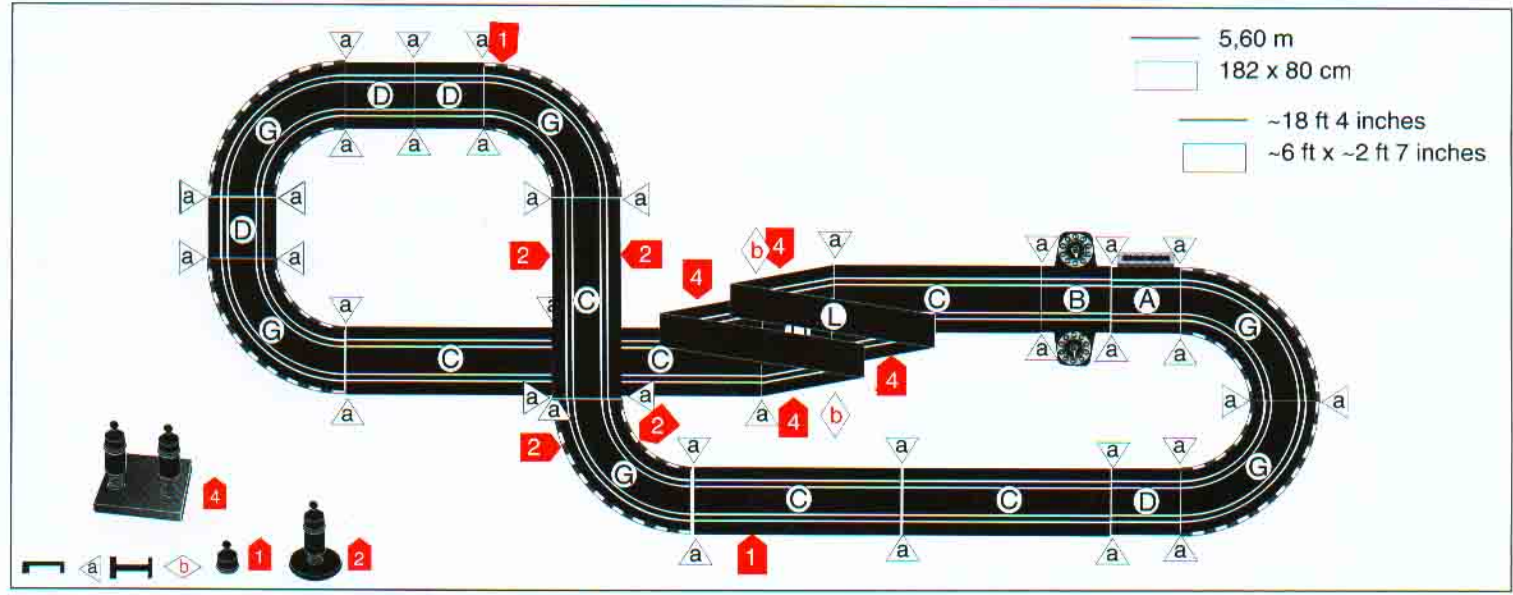

STS Racing GmbH  
 Südwestpark 94 - 90449 Nürnberg  
 Internet: <http://www.carrera-toys.de>  
<http://www.carreraclub.com>

**GT Racers 60200**

CE 14.8V 2 x 350 mA **age 6+**

**WARNING:**  
 CHOKING HAZARD - Small parts  
 Not for children under 3 years!