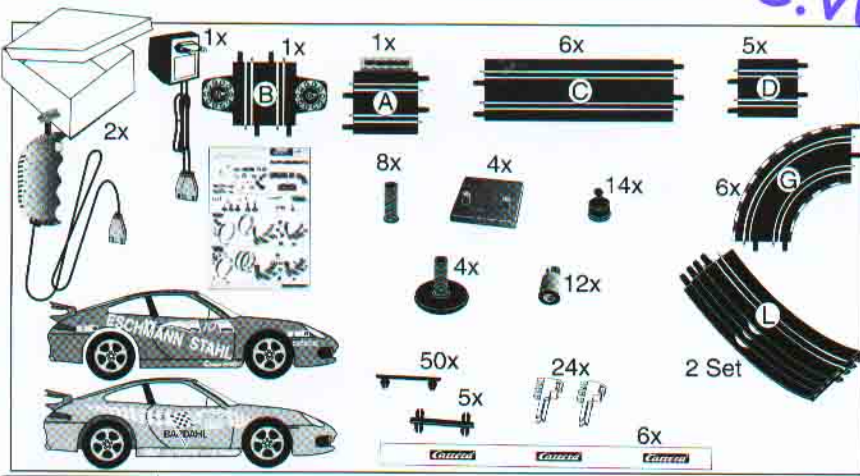

STS Racing GmbH  
 Südwestpark 94 - 90449 Nürnberg  
 Internet: <http://www.carrera-toys.de>  
<http://www.carreraclub.com>

**GT Racers 60200**

CE 14.8V 2 x 350 mA **age 6+**

**WARNING:**  
 CHOKING HAZARD - Small parts  
 Not for children under 3 years!