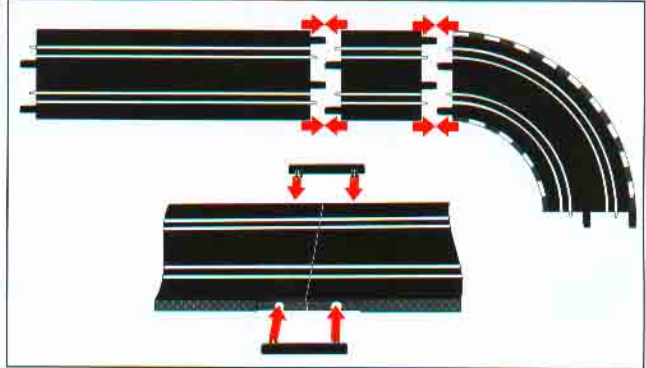

STS Racing GmbH  
 Südwestpark 94 - 90449 Nürnberg  
 Internet: <http://www.carrera-toys.de>  
<http://www.carreraclub.com>

**GT Racers 60200**

CE 14.8V 2 x 350 mA **age 6+**

**WARNING:**  
 CHOKING HAZARD - Small parts  
 Not for children under 3 years!